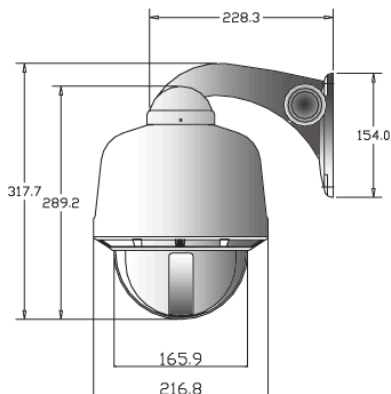

444x zoom, WDR, dzień/noc,
0,00001 Lux, zewnętrzna obudowa

Zdjęcie

Wymiary

Jednostka: mm

Uchwyty mocujące

DSC-30EWP DSC-20ECP DSC-20CMA DSC-20PMA

Specyfikacja

MODEL	DSC-737Se	
Standard sygnału	NTSC	PAL
Przetwornik	1/4" Sony CCD z podwójnym skanowaniem	
Wszystkie piksele	520K	610K
Efektywne piksele	480K	570K
Rozdzielczość	Kolor: 650 TVL / B/W: 750 TVL	
Obiektyw	37x zoom optyczny, f=3,5-129.5mm	
Zoom cyfrowy	12x (całkowity zoom 444x)	
Kąt widzenia	H: 55,5°(Wide) – 1,59°(Tele) V: 42,5°(Wide) – 1,19°(Tele)	
Minimalne oświetlenie	0,00001Lux (DSS, Sens-up 128x)	
Stosunek sygn. do szumu	>52dB	
Wyjście wizyjne	1 Vp-p 75 Ω	
Focus	Automatyczne / Ręczne / One Shot	
3D-DNR	Wyłączone/Niskie/Średnie/Wysokie	
Kompensacja tła	HSBLC/BLC/WDR/Wyłączone	
Elektroniczna migawka	Automatyczna/FLK/Wyłączona/ 1/160~1/120000sek	
Poziom ostrości obrazu	Poziomy (0~100)	
Balans bieli	Automatyczny/ATW/One Push/Ręczny	
Stabilizacja obrazu	Włączona/Wyłączona	
Wejścia / wyjścia alarmowe	4 wejścia / 1 wyjście programowalne	
Zakres obrotu Pan / Tilt	0°~360° / 0°~92°	
Prędkość obrotu	0,1°~240° / sekundę (64 poziomy)	
Ilość presetów	250	
Prędkość presetu	360° / sekundę (64 poziomy)	
Strefy prywatności	8 programowalnych stref	
Komunikacja	RS-485	
Temperatura pracy	-40°C~50°C	
Wilgotność pracy	Mniejsza niż 90% RH	
Zakres pracy wentylatora/grzałki	Powyżej 45°C / poniżej 5°C	
Wymiary	216,8(średnica) x 289,2(wysokość) mm	
Masa	5,2kg (bez uchwytu)	
Konstrukcja	Obudowa z aluminium, wandaloodporna kopuła (PC)	
Pobór mocy	21W (Max)	
Zasilanie	AC24V, 60/50 Hz	