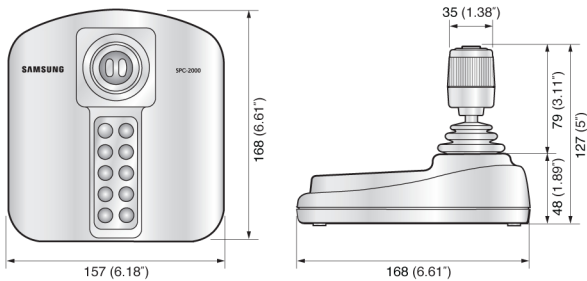

## Wymiary

Jednostka : mm

## Dane techniczne

	SPC-2000
Sterowanie PTZ	Joystick (3-osiowy zoom twist)
OS	Windows Vista, XP
Interfejs	USB 2.0, DirectX
Napięcie	5 V DC, 32 mA (USB)
Temperatura robocza	Od -25°C do +70°C
Wilgotność robocza	10% ~ 70%
Wymiary (szer. x wys. x głęb.)	157 x 127 x 166 mm
Waga	440 g