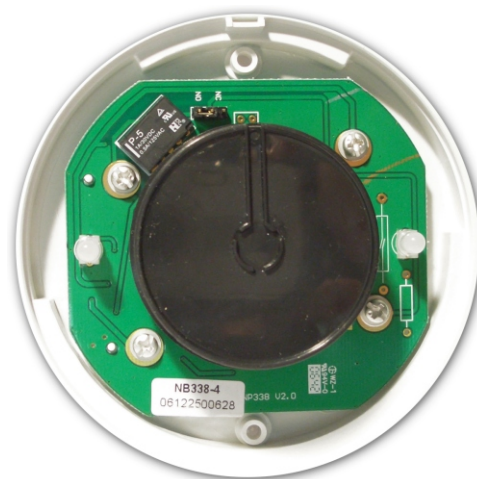

## NB 338-4

CZUJNIK DYMU

**VIDICON**<sup>®</sup>

### Dane techniczne

Czteroprzewodowy czujnik dymu  
Detekcja oparta na efekcie fotoelektrycznym  
LED do testowania  
Wymiary: średnica 10cm, wysokość 4.5 cm  
Zasilanie: 12V DC

**VIDICON**<sup>®</sup>  
COMFORT & SECURITY