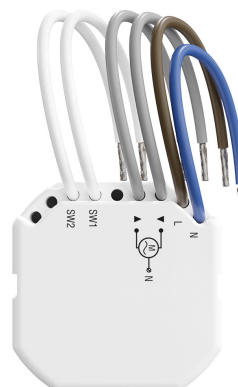

ARSC-200 Sterownik rolet/żaluzji Smart Blinds SATEL

Producent: SATEL

Cena netto: 185.00 zł

Cena brutto: 227.55 zł

Przejdź do strony [produktu](#)

Opis produktu:

Sterownik rolet/żaluzji **ARSC-200 / Smart Blinds SATEL**. Sterownik bezprzewodowy, przeznaczony jest do pracy w ramach systemu automatyki domowej **BE WAVE**.

Właściwości Smart Blinds SATEL:

- Sterowanie zdalne lub sterowanie lokalne przy użyciu wejść sterujących
- Automatyczna detekcja czasu przesuwu rolety / żaluzji
- Wykrywanie problemów z roletą / żaluzją (brak zasilania, błędne położenie, zacięcie mechaniczne, przegrzanie silnika)
- 2 wejścia sterujące:
 - możliwość podłączenia podwójnego przycisku dzwonekowego lub przełącznika żaluzjowego
 - sterowanie lokalne roletą / żaluzją
 - możliwość sterowania dowolnymi urządzeniami w systemie
- Montaż w elektrycznych puszkach wtykowych i natynkowych o minimalnej średnicy 60 mm

Parametry techniczne ARSC-200 SATEL:

Symbol / Producent	ARSC-200 / Smart Blinds SATEL
Typ urządzenia	Bezprzewodowy sterownik rolet/żaluzji
System	BE WAVE
Pasma częstotliwości pracy	860 MHz ~ 868,6 MHz
Zasięg komunikacji radiowej	do 1000 metrów
Napięcie zasilania	230 V AC, 50-60 Hz
Pobór mocy w stanie gotowości	0,45 W
Maksymalny pobór mocy	1 W
Maksymalne obciążenie	1,7 A / 350 W / 230 V AC
Spełnienie normy	EN 50130-4, EN 50130-5
Klasa środowiskowa wg EN50130-5 II	
Zakres temperatur pracy	-10°C...+55°C

Maksymalna wilgotność	93±3%
Wymiary	47x47x22 mm
Masa	41 g