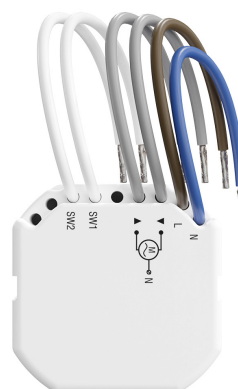

ARSC-200 Sterownik rolet/żaluzji Smart Blinds SATEL

Producent: SATEL

Cena netto: 185.00 zł

Cena brutto: 227.55 zł

Przejdź do strony [produktu](#)

Opis produktu:

Sterownik rolet/żaluzji **ARSC-200 / Smart Blinds SATEL**. Sterownik bezprzewodowy, przeznaczony jest do pracy w ramach systemu automatyki domowej **BE WAVE**.

Właściwości Smart Blinds SATEL:

- Sterowanie zdalne lub sterowanie lokalne przy użyciu wejść sterujących
- Automatyczna detekcja czasu przesuwu rolety / żaluzji
- Wykrywanie problemów z roletą / żaluzją (brak zasilania, błędne położenie, zacięcie mechaniczne, przegrzanie silnika)
- 2 wejścia sterujące:
 - możliwość podłączenia podwójnego przycisku dzwonekowego lub przełącznika żaluzjowego
 - sterowanie lokalne roletą / żaluzją
 - możliwość sterowania dowolnymi urządzeniami w systemie
- Montaż w elektrycznych puszkach wtykowych i natynkowych o minimalnej średnicy 60 mm

Parametry techniczne ARSC-200 SATEL:

Symbol / Producent	ARSC-200 / Smart Blinds SATEL
Typ urządzenia	Bezprzewodowy sterownik rolet/żaluzji
System	BE WAVE
Pasma częstotliwości pracy	860 MHz ~ 868,6 MHz
Zasięg komunikacji radiowej	do 1000 metrów
Napięcie zasilania	230 V AC, 50-60 Hz
Pobór mocy w stanie gotowości	0,45 W
Maksymalny pobór mocy	1 W
Maksymalne obciążenie	1,7 A / 350 W / 230 V AC
Spełnienie normy	EN 50130-4, EN 50130-5
Klasa środowiskowa wg EN50130-5 II	
Zakres temperatur pracy	-10°C...+55°C

Maksymalna wilgotność	93±3%
Wymiary	47x47x22 mm
Masa	41 g