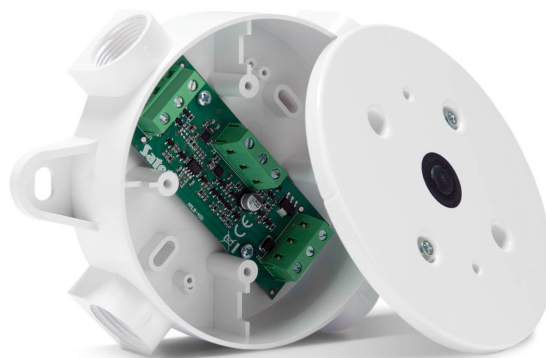

## MLB-400 Moduł linii bocznej konwencjonalnej SATEL

**Producent:** SATEL

**Cena netto:** 264.00 zł

**Cena brutto:** 324.72 zł

Przejdź do strony [produktu](#)

### Opis produktu:

Moduł **MLB-400 SATEL** umożliwia podłączenie do adresowalnej centrali sygnalizacji pożarowej konwencjonalnych czujek albo ręcznych ostrzegaczy pożarowych firmy SATEL. Przeznaczony jest do pracy w linii dozorowej adresowalnej centrali sygnalizacji pożarowej ACSP-402.

### Właściwości MLB-400 SATEL:

- Obsługa do 32 czujek albo 10 ręcznych ostrzegaczy pożarowych (ROP-ów)
- Współpracujące urządzenia:
  - DCP-100, DMP-100, DRP-100
  - ROP-111, ROP-110
- Obustronny izolator zwarc
- Zasilanie z linii dozorowej
- Szczelna obudowa umożliwiająca montaż w miejscach występowania zjawiska skraplania pary wodnej