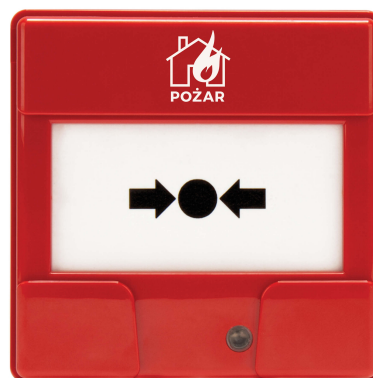

ROP-110/PL Ręczny ostrzegacz pożarowy SATEL

Producent: SATEL

Cena netto: 120.00 zł

Cena brutto: 147.60 zł

Przejdź do strony [produktu](#)

Opis produktu:

Konwencjonalny ostrzegacz pożarowy **ROP-110/PL SATEL**. ROP umożliwia ręczne wywołanie alarmu w przypadku zauważenia pożaru. Urządzenie przeznaczone jest do pracy z konwencjonalnymi centralami sygnalizacji pożarowej **CSP-204** i **CSP-208**.

Właściwości ROP-110/PL SATEL:

- Rodzaj urządzenia: **ręczny ostrzegacz pożarowy**
- Przeznaczenie: **do pracy z konwencjonalnymi centralami sygnalizacji pożarowej**
- Współpraca: **CSP-204, CSP-208**
- Zastosowanie: **wewnętrzne**
- Szybka z tworzywa sztucznego do wielokrotnego użytku
- Klucz **ROP-KEY-U** (w zestawie) umożliwiającą:
 - testowanie
 - resetowanie
- Dioda LED do sygnalizacji optycznej
- Opcjonalna puszka montażowa **ROP-BT** lub **ROP-BS**
- Opcjonalna osłona przed przypadkową aktywacją **ROP-FLAP**