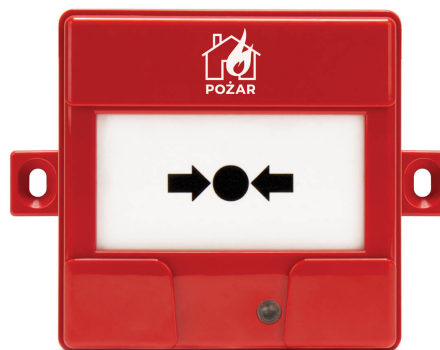

## ROP-111/PL Ręczny ostrzegacz pożarowy SATEL

**Producent:** SATEL

**Cena netto:** 254.00 zł

**Cena brutto:** 312.42 zł

Przejdź do strony [produktu](#)

### Opis produktu:

Konwencjonalny ostrzegacz pożarowy **ROP-111/PL SATEL** do zastosowań zewnętrznych. ROP umożliwia ręczne wywołanie alarmu w przypadku zauważenia pożaru. Urządzenie przeznaczone jest do pracy z konwencjonalnymi centralami sygnalizacji pożarowej **CSP-204** i **CSP-208**.

### Właściwości ROP-111/PL SATEL:

- Rodzaj urządzenia: **ręczny ostrzegacz pożarowy**
- Przeznaczenie: **do pracy z konwencjonalnymi centralami sygnalizacji pożarowej**
- Współpraca: **CSP-204, CSP-208**
- Zastosowanie: **na zewnątrz**
- Szybka z tworzywa sztucznego do wielokrotnego użytku
- Klucz **ROP-KEY-U** (w zestawie) umożliwiający:
  - testowanie
  - resetowanie
- Dioda LED sygnalizująca aktywowanie ostrzegacza
- Puszka montażowa w zestawie
- Opcjonalna osłona przed przypadkową aktywacją: **ROP-FLAP**