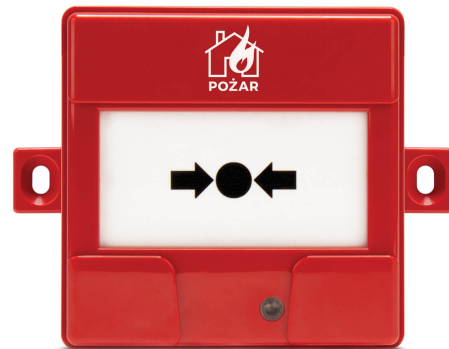

ROP-111/PL Ręczny ostrzegacz pożarowy SATEL

Producent: SATEL

Cena netto: 254.00 zł

Cena brutto: 312.42 zł

Przejdź do strony [produktu](#)

Opis produktu:

Konwencjonalny ostrzegacz pożarowy **ROP-111/PL SATEL** do zastosowań zewnętrznych. ROP umożliwia ręczne wywołanie alarmu w przypadku zauważenia pożaru. Urządzenie przeznaczone jest do pracy z konwencjonalnymi centralami sygnalizacji pożarowej **CSP-204** i **CSP-208**.

Właściwości ROP-111/PL SATEL:

- Rodzaj urządzenia: **ręczny ostrzegacz pożarowy**
- Przeznaczenie: **do pracy z konwencjonalnymi centralami sygnalizacji pożarowej**
- Współpraca: **CSP-204, CSP-208**
- Zastosowanie: **na zewnątrz**
- Szybka z tworzywa sztucznego do wielokrotnego użytku
- Klucz **ROP-KEY-U** (w zestawie) umożliwiający:
 - testowanie
 - resetowanie
- Dioda LED sygnalizująca aktywowanie ostrzegacza
- Puszka montażowa w zestawie
- Opcjonalna osłona przed przypadkową aktywacją: **ROP-FLAP**