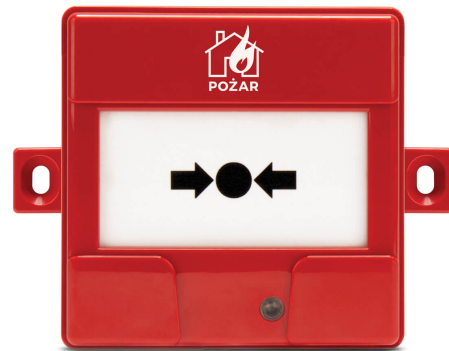

## ROP-401/PL Adresowalny ręczny ostrzegacz pożarowy SATEL

**Producent:** SATEL

**Cena netto:** 275.00 zł

**Cena brutto:** 338.25 zł

Przejdź do strony [produktu](#)

### Opis produktu:

Ręczny adresowalny ostrzegacz pożarowy **ROP-401/PL SATEL** do zastosowań zewnętrznych. Ostrzegacz ROP-401 umożliwia ręczne wywołanie alarmu w przypadku zauważenia pożaru. Urządzenie przeznaczone jest do pracy w linii dozorowej **adresowalnej centrali sygnalizacji** pożarowej ACSP-402.

### Właściwości ROP-401/PL SATEL:

- Rodzaj urządzenia: **ręczny ostrzegacz pożarowy**
- Przeznaczenie: **do pracy w linii dozorowej adresowalnej centrali sygnalizacji pożarowej**
- Współpraca: **ACSP-402**
- Zastosowanie: **na zewnątrz**
- Szybka z tworzywa sztucznego do wielokrotnego użytku
- Klucz **ROP-KEY-U** (w zestawie) umożliwiający:
  - testowanie
  - resetowanie
- Dioda LED do sygnalizacji optycznej
- Obustronny izolator zwarc
- Zasilanie z pętli dozorowej
- Puszka montażowa w zestawie
- Opcjonalna osłona przed przypadkową aktywacją: **ROP-FLAP**