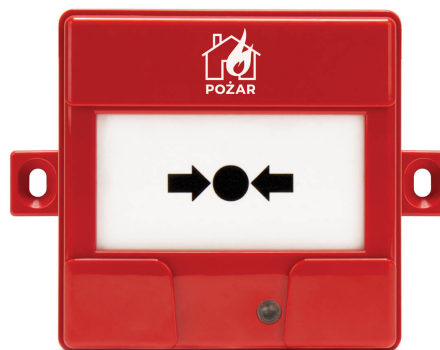

ROP-401/PL Adresowalny ręczny ostrzegacz pożarowy SATEL

Producent: SATEL

Cena netto: 275.00 zł

Cena brutto: 338.25 zł

Przejdź do strony [produktu](#)

Opis produktu:

Ręczny adresowalny ostrzegacz pożarowy **ROP-401/PL SATEL** do zastosowań zewnętrznych. Ostrzegacz ROP-401 umożliwia ręczne wywołanie alarmu w przypadku zauważenia pożaru. Urządzenie przeznaczone jest do pracy w linii dozоровej **adresowalnej centrali sygnalizacji** pożarowej ACSP-402.

Właściwości ROP-401/PL SATEL:

- Rodzaj urządzenia: **ręczny ostrzegacz pożarowy**
- Przeznaczenie: **do pracy w linii dozоровej adresowalnej centrali sygnalizacji pożarowej**
- Współpraca: **ACSP-402**
- Zastosowanie: **na zewnątrz**
- Szybka z tworzywa sztucznego do wielokrotnego użytku
- Klucz **ROP-KEY-U** (w zestawie) umożliwiający:
 - testowanie
 - resetowanie
- Dioda LED do sygnalizacji optycznej
- Obustronny izolator zwarc
- Zasilanie z pętli dozоровej
- Puszka montażowa w zestawie
- Opcjonalna osłona przed przypadkową aktywacją: **ROP-FLAP**