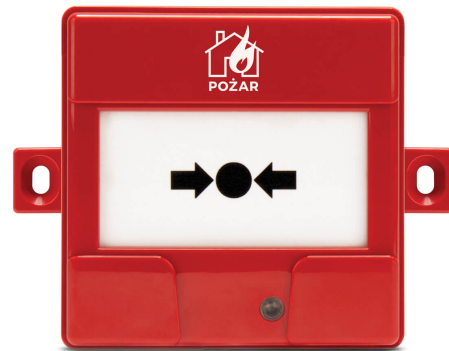

ROP-401/PL Adresowalny ręczny ostrzegacz pożarowy SATEL

Producent: SATEL

Cena netto: 275.00 zł

Cena brutto: 338.25 zł

Przejdź do strony [produktu](#)

Opis produktu:

Ręczny adresowalny ostrzegacz pożarowy **ROP-401/PL SATEL** do zastosowań zewnętrznych. Ostrzegacz ROP-401 umożliwia ręczne wywołanie alarmu w przypadku zauważenia pożaru. Urządzenie przeznaczone jest do pracy w linii dozоровej **adresowalnej centrali sygnalizacji** pożarowej ACSP-402.

Właściwości ROP-401/PL SATEL:

- Rodzaj urządzenia: **ręczny ostrzegacz pożarowy**
- Przeznaczenie: **do pracy w linii dozоровej adresowalnej centrali sygnalizacji pożarowej**
- Współpraca: **ACSP-402**
- Zastosowanie: **na zewnątrz**
- Szybka z tworzywa sztucznego do wielokrotnego użytku
- Klucz **ROP-KEY-U** (w zestawie) umożliwiający:
 - testowanie
 - resetowanie
- Dioda LED do sygnalizacji optycznej
- Obustronny izolator zwarc
- Zasilanie z pętli dozоровej
- Puszka montażowa w zestawie
- Opcjonalna osłona przed przypadkową aktywacją: **ROP-FLAP**