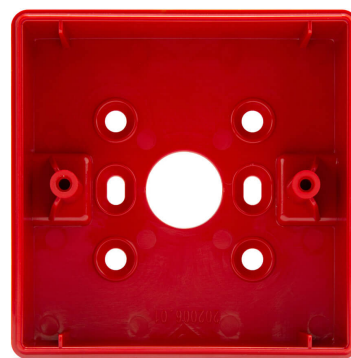

ROP-BS Puszka montażowa do ROP SATEL

Producent: SATEL

Cena netto: 33.00 zł

Cena brutto: 40.59 zł

Przejdź do strony [produktu](#)

Opis produktu:

Puszka montażowa **ROP-BS SATEL** przeznaczona do współpracy z ręcznymi ostrzegaczami pożarowymi ROP-110 i ROP-400, ułatwiająca montaż instalacji.

Właściwości ROP-BS SATEL:

- montaż powierzchniowy bez dodatkowej puszkii instalacyjnej
- współpraca: ROP-110, ROP-400
- wymiary: 87x87x28 mm
- masa: 57 g