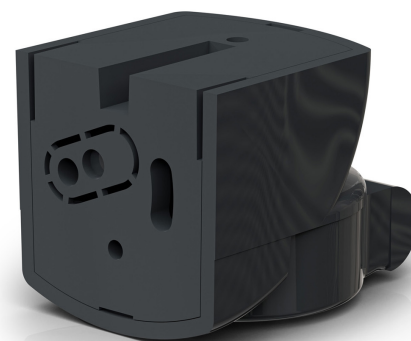

BRACKET D DG Uchwyt czujki ruchu ścienna-sufitowy SATEL

Producent: SATEL

Cena netto: 9.00 zł

Cena brutto: 11.07 zł

Przejdź do strony [produktu](#)

Opis produktu:

Uchwyt **BRACKET D DG SATEL** dedykowany jest do montażu razem z wybranymi czujnikami ruchu serii SLIM LINE oraz czujkami bezprzewodowymi ABAX 2 (APD-200, APMD-250) lub MICRA (MPD-310). Umożliwia pochylenie czujnika w zakresie 35° oraz obrót w poziomie w zakresie 90°.

BRACKET DG D posiada otwór służący jako przepust kablowy. Rozwiązanie takie podnosi estetykę instalacji i poprawia bezpieczeństwo. Uchwyt ścienna-sufitowy.

Specyfikacja techniczna uchwytu ścienna-obrotowego:

Symbol / Producent

Typ urządzenia

Regulacja kątów

Przeznaczenie

BRACKET D DG SATEL

Regulowany uchwyt do czujek ruchu

- obrót w zakresie 90° (po 45° w lewo i prawo)
- pochylenie w zakresie 35° (20° w dół i 15° w górę)