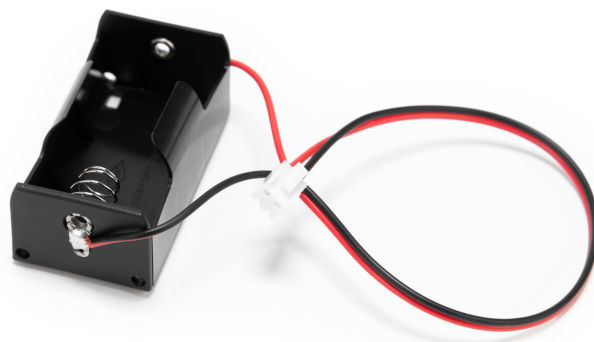

HOLDER-ER Uchwyt z kablem i wtykiem SATEL

Producent: SATEL

Cena netto: 16.99 zł

Cena brutto: 20.90 zł

Przejdź do strony [produktu](#)

Opis produktu:

Uchwyt **HOLDER-ER SATEL** z kablem i wtykiem do baterii **ER34615**. Uchwyt wraz z baterią ma zastosowanie w sygnalizatorach ASP-200, ASP-100, MSP-300, w których pierwotnie była stosowana bateria BAT-ER-3,6 wyposażona we własny kabel z wtykiem.

Właściwości:

- Typ urządzenia: **uchwyt z kablem i wtykiem**
- Przeznaczenie: **do baterii ER34615**

Uwaga! Najnowsze egzemplarze sygnalizatorów są już fabrycznie wyposażone w uchwyt HOLDER-ER.