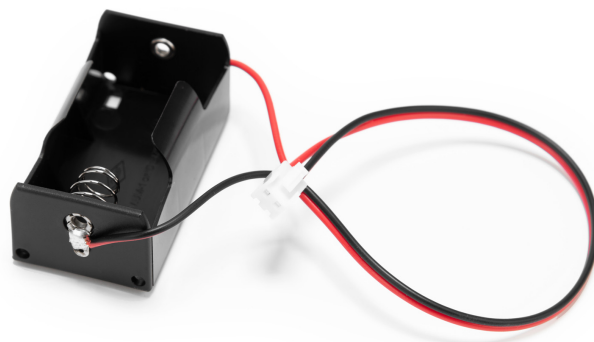

## HOLDER-ER Uchwyt z kablem i wtykiem SATEL

**Producent:** SATEL

**Cena netto:** 16.99 zł

**Cena brutto:** 20.90 zł

Przejdź do strony [produktu](#)

### Opis produktu:

Uchwyt **HOLDER-ER SATEL** z kablem i wtykiem do baterii **ER34615**. Uchwyt wraz z baterią ma zastosowanie w sygnalizatorach ASP-200, ASP-100, MSP-300, w których pierwotnie była stosowana bateria BAT-ER-3,6 wyposażona we własny kabel z wtykiem.

### Właściwości:

- Typ urządzenia: **uchwyt z kablem i wtykiem**
- Przeznaczenie: **do baterii ER34615**

Uwaga! Najnowsze egzemplarze sygnalizatorów są już fabrycznie wyposażone w uchwyt HOLDER-ER.