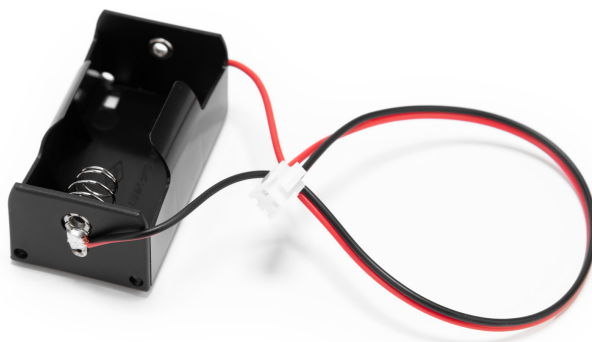

HOLDER-ER Uchwyt z kablem i wtykiem SATEL

Producent: SATEL

Cena netto: 16.99 zł

Cena brutto: 20.90 zł

Przejdź do strony [produktu](#)

Opis produktu:

Uchwyt **HOLDER-ER SATEL** z kablem i wtykiem do baterii **ER34615**. Uchwyt wraz z baterią ma zastosowanie w sygnalizatorach ASP-200, ASP-100, MSP-300, w których pierwotnie była stosowana bateria BAT-ER-3,6 wyposażona we własny kabel z wtykiem.

Właściwości:

- Typ urządzenia: **uchwyt z kablem i wtykiem**
- Przeznaczenie: **do baterii ER34615**

Uwaga! Najnowsze egzemplarze sygnalizatorów są już fabrycznie wyposażone w uchwyt HOLDER-ER.