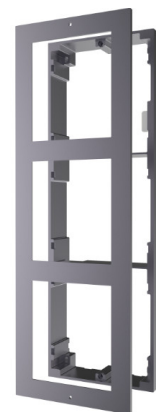

DS-KD-ACW3 Ramka natynkowa na 3 moduły HIKVISION

Producent: HIKVISION

Cena netto: 727.64 zł

Cena brutto: 895.00 zł

Przejdź do strony [produktu](#)

Opis produktu:

DS-KD-ACW3 to ramka natynkowa na trzy moduły stacji bramowej wideodomofonu IP HIKVISION. W zestawie zawarte są: ramka, pokrywa oraz śruby montażowe.

PODSTAWOWE PARAMETRY RAMKI HIKVISION DS-KD-ACW3

- Rodzaj urządzenia: **ramka natynkowa do stacji bramowej HIKVISION**
- Miejsca na moduły: **3**
- Montaż: **natynkowy**
- Komplet: **rama montażowa, pokrywa, śruby**

DANE TECHNICZNE RAMKI HIKVISION DS-KD-ACW3

DS-KD-ACW3

Przeznaczenie	montaż trzech modułów stacji bramowej HIKVISION
Materiał	aluminium lotnicze
Montaż	natynkowy
Temperatura pracy	od -40 C do 60 C
Wilgotność	do 95 %
Komplet	ramka montażowa, pokrywa, śruby
Wymiary	pokrywa: 320,8 × 107 × 4 [mm] ramka montażowa: 320,8 × 107 × 32,7 [mm]