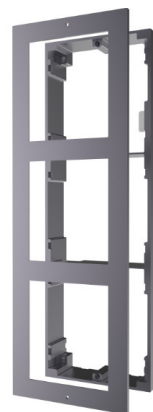

DS-KD-ACW3 Ramka natynkowa na 3 moduły HIKVISION

Producent: HIKVISION

Cena netto: 727.64 zł

Cena brutto: 895.00 zł

Przejdź do strony [produktu](#)

Opis produktu:

DS-KD-ACW3 to ramka natynkowa na trzy moduły stacji bramowej wideodomofonu IP HIKVISION. W zestawie zawarte są: ramka, pokrywa oraz śruby montażowe.

PODSTAWOWE PARAMETRY RAMKI HIKVISION DS-KD-ACW3

- Rodzaj urządzenia: **ramka natynkowa do stacji bramowej HIKVISION**
- Miejsca na moduły: **3**
- Montaż: **natynkowy**
- Komplet: **rama montażowa, pokrywa, śruby**

DANE TECHNICZNE RAMKI HIKVISION DS-KD-ACW3

DS-KD-ACW3

Przeznaczenie	montaż trzech modułów stacji bramowej HIKVISION
Materiał	aluminium lotnicze
Montaż	natynkowy
Temperatura pracy	od -40 C do 60 C
Wilgotność	do 95 %
Komplet	ramka montażowa, pokrywa, śruby
Wymiary	pokrywa: 320,8 × 107 × 4 [mm] ramka montażowa: 320,8 × 107 × 32,7 [mm]