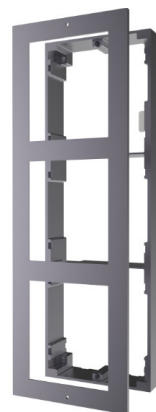

## DS-KD-ACW3 Ramka natynkowa na 3 moduły HIKVISION

**Producent:** HIKVISION

**Cena netto:** 727.64 zł

**Cena brutto:** 895.00 zł

Przejdź do strony [produktu](#)

### Opis produktu:

**DS-KD-ACW3** to ramka natynkowa na trzy moduły stacji bramowej wideodomofonu IP HIKVISION. W zestawie zawarte są: ramka, pokrywa oraz śruby montażowe.

### PODSTAWOWE PARAMETRY RAMKI HIKVISION DS-KD-ACW3

- Rodzaj urządzenia: **ramka natynkowa do stacji bramowej HIKVISION**
- Miejsca na moduły: **3**
- Montaż: **natynkowy**
- Komplet: **rama montażowa, pokrywa, śruby**

#### DS-KD-ACW3

Przeznaczenie	montaż trzech modułów stacji bramowej HIKVISION
Materiał	aluminium lotnicze
Montaż	natynkowy
Temperatura pracy	od -40 C do 60 C
Wilgotność	do 95 %
Komplet	ramka montażowa, pokrywa, śruby
Wymiary	pokrywa: 320,8 × 107 × 4 [mm] ramka montażowa: 320,8 × 107 × 32,7 [mm]