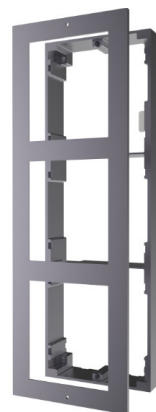

DS-KD-ACW3 Ramka natynkowa na 3 moduły HIKVISION

Producent: HIKVISION

Cena netto: 727.64 zł

Cena brutto: 895.00 zł

Przejdź do strony [produktu](#)

Opis produktu:

DS-KD-ACW3 to ramka natynkowa na trzy moduły stacji bramowej wideodomofonu IP HIKVISION. W zestawie zawarte są: ramka, pokrywa oraz śruby montażowe.

PODSTAWOWE PARAMETRY RAMKI HIKVISION DS-KD-ACW3

- Rodzaj urządzenia: **ramka natynkowa do stacji bramowej HIKVISION**
- Miejsca na moduły: **3**
- Montaż: **natynkowy**
- Komplet: **rama montażowa, pokrywa, śruby**

DANE TECHNICZNE RAMKI HIKVISION DS-KD-ACW3

DS-KD-ACW3

Przeznaczenie	montaż trzech modułów stacji bramowej HIKVISION
Materiał	aluminium lotnicze
Montaż	natynkowy
Temperatura pracy	od -40 C do 60 C
Wilgotność	do 95 %
Komplet	ramka montażowa, pokrywa, śruby
Wymiary	pokrywa: 320,8 × 107 × 4 [mm] ramka montażowa: 320,8 × 107 × 32,7 [mm]