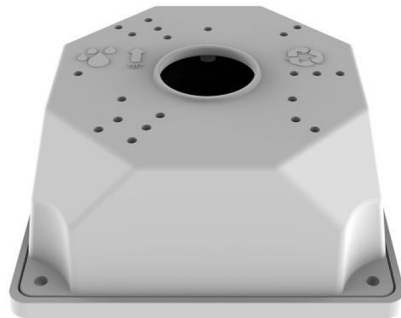

## EVX-C-X1 Dodatkowy pierścień mocujący do kamer, biały EVERMAX

**Producent:** Evermax

**Cena netto:** 18.70 zł

**Cena brutto:** 23.00 zł

Przejdź do strony [produktu](#)

### Opis produktu:

Pierścień mocujący **EVX-C-X1 EVERMAX** służy do montażu kamer EVX-FHD285IR-E na płaskiej powierzchni, stropach, ścianach itp. Stanowi wygodne rozwiązanie na profesjonalne ukrycie przewodów, złączy czy innych akcesoriów montażowych.

### Właściwości uchwytu EVX-C-X1 EVERMAX:

Symbol / Producent	EVX-C-X1 / EVERMAX
Typ urządzenia	Puszka montażowa, adapter montażowy
Materiał	Plastik
Wymiary [mm]	116(W) x 116(D) x 49,4(H)
Kolor	Biały
Przeznaczenie	Kamery tubowe EVERMAX
Kompatybilne urządzenia:	EVX-FHD285IR-E