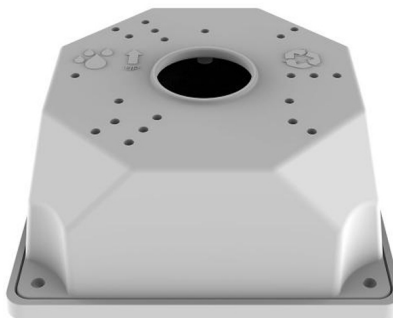

EVX-C-X1 Dodatkowy pierścień mocujący do kamer, biały EVERMAX

Producent: Evermax

Cena netto: 18.70 zł

Cena brutto: 23.00 zł

Przejdź do strony [produktu](#)

Opis produktu:

Pierścień mocujący **EVX-C-X1 EVERMAX** służy do montażu kamer EVX-FHD285IR-E na płaskiej powierzchni, stropach, ścianach itp. Stanowi wygodne rozwiązanie na profesjonalne ukrycie przewodów, złączy czy innych akcesoriów montażowych.

Właściwości uchwytu EVX-C-X1 EVERMAX:

Symbol / Producent

Typ urządzenia

Materiał

Wymiary [mm]

Kolor

Przeznaczenie

Kompatybilne urządzenia:

EVX-C-X1 / EVERMAX

Puszka montażowa, adapter montażowy

Plastik

116(W) x 116(D) x 49,4(H)

Biały

Kamery tubowe EVERMAX

EVX-FHD285IR-E