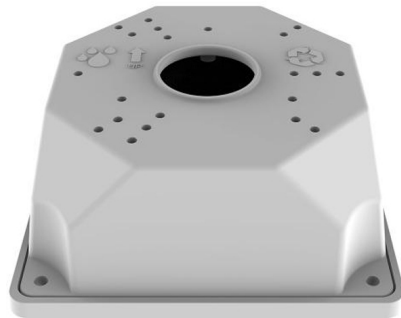

EVX-C-X1 Dodatkowy pierścień mocujący do kamer, biały EVERMAX

Producent: Evermax

Cena netto: 18.70 zł

Cena brutto: 23.00 zł

Przejdź do strony [produktu](#)

Opis produktu:

Pierścień mocujący **EVX-C-X1 EVERMAX** służy do montażu kamer EVX-FHD285IR-E na płaskiej powierzchni, stropach, ścianach itp. Stanowi wygodne rozwiązanie na profesjonalne ukrycie przewodów, złączy czy innych akcesoriów montażowych.

Właściwości uchwytu EVX-C-X1 EVERMAX:

Symbol / Producent	EVX-C-X1 / EVERMAX
Typ urządzenia	Puszka montażowa, adapter montażowy
Materiał	Plastik
Wymiary [mm]	116(W) x 116(D) x 49,4(H)
Kolor	Biały
Przeznaczenie	Kamery tubowe EVERMAX
Kompatybilne urządzenia:	EVX-FHD285IR-E