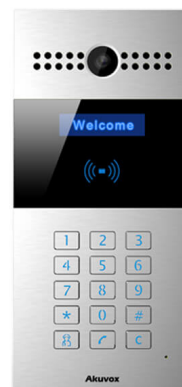

R27A Panel zewnętrzny z klawiaturą kodową, wideodomofon AKUVOX

Producent: Akuvox

Cena netto: 2032.48 zł

Cena brutto: 2499.95 zł

Przejdź do strony [produktu](#)

Opis produktu:

Kaseta zewnętrzna z klawiaturą numeryczną **R27A** jest jednym z elementów wideodomofonu IP marki **AKUVOX**. Urządzenie przeznaczone do instalacji wielorodzinnej tj. apartamentowce czy biurowce. Jest w stanie obsłużyć do 10 000 użytkowników w jednej inwestycji. Panel w aluminiowej obudowie, posiada stopień ochrony IP65 oraz IK10.

Stacja bramowa **AKV-R27A Akuvox** jest wyposażona w szerokokątną kamerę (116°/60°), 2Mpx z trybem nocnym. Dodatkowo posiada czytnik kart i breloków, obsługuje standardy RF: 135.56 MHz lub 125 kHz. Urządzenie umożliwia dwukierunkową komunikację audio z funkcją redukcji echa i szumów. Może być obsługiwane przez telefon z aplikacją Vfonex lub SmartPlus.

Uwaga. **R27A AUVOX** sprzedawany jest bez obudowy. W zależności od sposobu montażu należy dokupić odpowiednią obudowę AKV-R27XR28X-SUR lub AKV-R27XR28X-BOX.

Właściwości kasety bramowej z kamerą Akuvox R27A:

- Typ urządzenia: **kamera kolorowa, wideodomofon IP**
- Kąt widzenia: **116° / 60°**
- Przyciski: **klawiatura numeryczna**
- Rozdzielczość: **2MP**
- Funkcje: **doświetlenie nocne**
- Czytnik breloków: **tak, RFID / Mifare / Wiegant / NFC**
- Montaż: **natynkowy / podtynkowy**
- Zasilanie: **PoE**