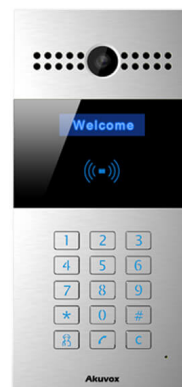

R27A Panel zewnętrzny z klawiaturą kodową, wideodomofon AKUVOX

Producent: Akuvox

Cena netto: 2032.48 zł

Cena brutto: 2499.95 zł

Przejdź do strony [produktu](#)

Opis produktu:

Kaseta zewnętrzna z klawiaturą numeryczną **R27A** jest jednym z elementów wideodomofonu IP marki **AKUVOX**. Urządzenie przeznaczone do instalacji wielorodzinnej tj. apartamentowce czy biurowce. Jest w stanie obsłużyć do 10 000 użytkowników w jednej inwestycji. Panel w aluminiowej obudowie, posiada stopień ochrony IP65 oraz IK10.

Stacja bramowa **AKV-R27A Akuvox** jest wyposażona w szerokokątną kamerę (116°/60°), 2Mpx z trybem nocnym. Dodatkowo posiada czytnik kart i breloków, obsługuje standardy RF: 135.56 MHz lub 125 kHz. Urządzenie umożliwia dwukierunkową komunikację audio z funkcją redukcji echa i szumów. Może być obsługiwane przez telefon z aplikacją Vfonex lub SmartPlus.

- Typ urządzenia: **kamera kolorowa, wideodomofon IP**
- Kąt widzenia: **116° / 60°**
- Przyciski: **klawiatura numeryczna**
- Rozdzielczość: **2MP**
- Funkcje: **doświetlenie nocne**
- Czytnik breloków: **tak, RFID / Mifare / Wiegant / NFC**
- Montaż: **natynkowy / podtynkowy**
- Zasilanie: **PoE**

Parametry techniczne kasyety zewnętrznej R27A:

Symbol / Producent:

AKV-R27A Akuvox

Typ urządzenia:

Stacja bramowa, wideodomofon IP

Panel przedni:

Aluminium

Kamera: