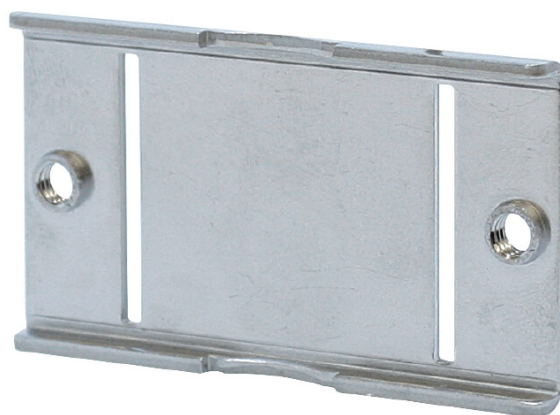

PMP-01 Uchwyt słupowy, seria czujek WXI, WXS OPTEX

Producent: Optex

Cena netto: 30.00 zł

Cena brutto: 36.90 zł

Przejdź do strony [produktu](#)

Opis produktu:

Uchwyt słupowy **PMP-01** współpracuje z czujkami marki **Optex**: WXI-AM, WXI-ST, WXI-R, WXI-RAM, BXS-AM, BXS-DAM, BXS-RAM, BXS-RDAM.