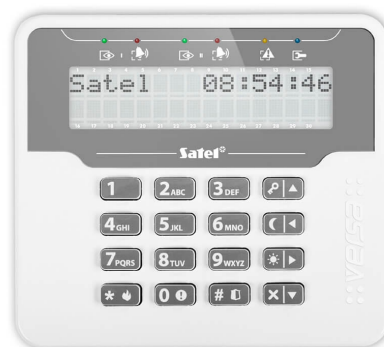

VERSA-KWRL2 Manipulator LCD, beprzewodowy SATEL

Producent: SATEL

Cena netto: 506.91 zł

Cena brutto: 623.50 zł

Przejdź do strony [produktu](#)

Opis produktu:

Manipulator bezprzewodowy **VERSA-KWRL2 SATEL**. Urządzenie przeznaczone do zarządzania oraz bieżącej obsługi systemu alarmowego. Współpracuje z centralami serii **VERSA** i **VERSA Plus**. Wbudowany moduł do komunikacji radiowej umożliwia bezprzewodową pracę w ramach nowego systemu **ABAX 2 SATEL**. Do połączenia centrali z manipulatorem niezbędny jest jeden z kontrolerów: **ACU-220** lub **ACU-280**.

Klawiatury **VERSA-KWRL2** posiadają dwuwierszowy, tekstowy wyświetlacz LCD z podświetleniem w kolorze białym oraz klawiaturę z dwunastoma klawiszami. Dodatkową zaletą manipulatora jest wbudowany czytnik kart i breloków zbliżeniowych. Istnieje możliwość wyłączenia czytnika w celu zmniejszenia zużycia energii. Źródło zasilania manipulatora stanowią dwie baterie CR123A 3 V. Ich stan jest stale kontrolowany.

Właściwości manipulatora VERSA-KWRL2 SATEL:

- Typ urządzenia: **manipulator LCD, bezprzewodowy**
- System: **ABAX 2 / ABAX**
- Współpraca: **centrale z rodziny VERSA**
- Klawiatura: **standardowa, z fizycznymi klawiszami**
- Obsługa kart i breloków: **wbudowany czytnik zbliżeniowy**
- Zasilanie: **baterie CR123A 3 V (2 szt.)**
- Zgodność z wymaganiami: **EN 50131 Grade 2**