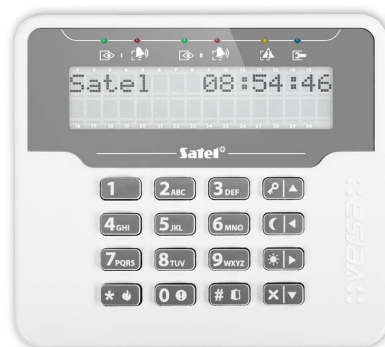

## VERSA-KWRL2 Manipulator LCD, bezprowadowy SATEL

**Producent:** SATEL

**Cena netto:** 506.91 zł

**Cena brutto:** 623.50 zł

Przejdź do strony [produktu](#)

### Opis produktu:

Manipulator bezprzewodowy **VERSA-KWRL2 SATEL**. Urządzenie przeznaczone do zarządzania oraz bieżącej obsługi systemu alarmowego. Współpracuje z centralami serii **VERSA** i **VERSA Plus**. Wbudowany moduł do komunikacji radiowej umożliwia bezprzewodową pracę w ramach nowego systemu **ABAX 2 SATEL**. Do połączenia centrali z manipulatorem niezbędny jest jeden z kontrolerów: **ACU-220** lub **ACU-280**.

Klawiatury **VERSA-KWRL2** posiadają dwuwierszowy, tekstowy wyświetlacz LCD z podświetleniem w kolorze białym oraz klawiaturę z dwunastoma klawiszami. Dodatkową zaletą manipulatora jest wbudowany czytnik kart i breloków zbliżeniowych. Istnieje możliwość wyłączenia czytnika w celu zmniejszenia zużycia energii. Źródło zasilania manipulatora stanowią dwie baterie CR123A 3 V. Ich stan jest stale kontrolowany.

### Właściwości manipulatora VERSA-KWRL2 SATEL:

- Typ urządzenia: **manipulator LCD, bezprzewodowy**
- System: **ABAX 2 / ABAX**
- Współpraca: **centrale z rodziny VERSA**
- Klawiatura: **standardowa, z fizycznymi klawiszami**
- Obsługa kart i breloków: **wbudowany czytnik zbliżeniowy**
- Zasilanie: **baterie CR123A 3 V (2 szt.)**
- Zgodność z wymaganiami: **EN 50131 Grade 2**