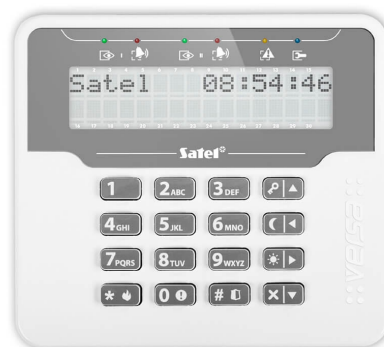

VERSA-KWRL2 Manipulator LCD, bezprzewodowy SATEL

Producent: SATEL

Cena netto: 506.91 zł

Cena brutto: 623.50 zł

Przejdź do strony [produktu](#)

Opis produktu:

Manipulator bezprzewodowy **VERSA-KWRL2 SATEL**. Urządzenie przeznaczone do zarządzania oraz bieżącej obsługi systemu alarmowego. Współpracuje z centralami serii **VERSA** i **VERSA Plus**. Wbudowany moduł do komunikacji radiowej umożliwia bezprzewodową pracę w ramach nowego systemu **ABAX 2 SATEL**. Do połączenia centrali z manipulatorem niezbędny jest jeden z kontrolerów: **ACU-220** lub **ACU-280**.

Klawiatury **VERSA-KWRL2** posiadają dwuwierszowy, tekstowy wyświetlacz LCD z podświetleniem w kolorze białym oraz klawiaturę z dwunastoma klawiszami. Dodatkową zaletą manipulatora jest wbudowany czytnik kart i breloków zbliżeniowych. Istnieje możliwość wyłączenia czytnika w celu zmniejszenia zużycia energii. Źródło zasilania manipulatora stanowią dwie baterie CR123A 3 V. Ich stan jest stale kontrolowany.

Właściwości manipulatora VERSA-KWRL2 SATEL:

- Typ urządzenia: **manipulator LCD, bezprzewodowy**
- System: **ABAX 2 / ABAX**
- Współpraca: **centrale z rodziny VERSA**
- Klawiatura: **standardowa, z fizycznymi klawiszami**
- Obsługa kart i breloków: **wbudowany czytnik zbliżeniowy**
- Zasilanie: **baterie CR123A 3 V (2 szt.)**
- Zgodność z wymaganiami: **EN 50131 Grade 2**