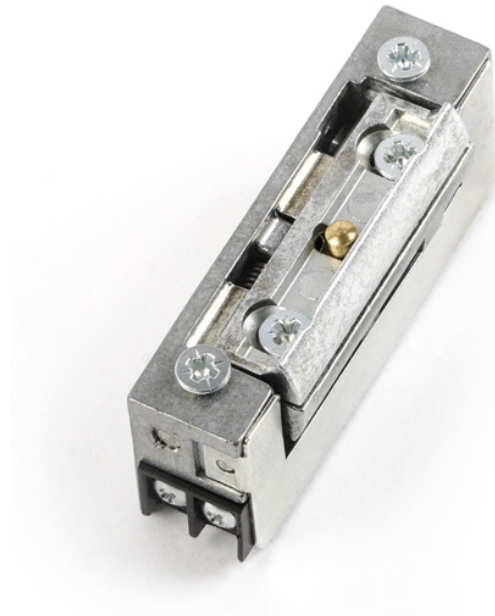

R5-12.30 Elektrozaczep symetryczny, niski, pamięć ELEKTRA PLUS

Producent: Elektra Plus

Cena netto: 68.42 zł

Cena brutto: 84.16 zł

Przejdź do strony [produktu](#)

Opis produktu:

Zaczep Elektra Plus **R5-12.30** umożliwia odblokowanie drzwi po podaniu napięcia na cewkę i przeznaczony jest do zdalnego otwierania drzwi i furtek - lewych, prawych oraz dwuskrzydłowych, do współpracy z zamkiem zapadkowo-zasuwkowym lub zapadkowym. Otwarcie wejścia jest możliwe po usłyszeniu cichego brzęczenia zamka. Wykorzystując **funkcję pamięci** i przycisk wywołania w unifonie, zaczep odblokuje zapadkę i zapamięta stan do momentu zamknięcia drzwi. Zaczep przystosowany jest do pracy w drzwiach z profili aluminiowych i PVC. Można zastosować go również w zakrzywionych futrynach czy spłaszczonych drzwiach.

Współpracuje z typowymi szyldami firmy ELP i doskonale nadaje się do pracy w systemie bram przesuwnych. Zaczep może być wykorzystywany na zewnątrz dzięki wykorzystaniu trwałego materiału niepodatnego na rdzę, jednak nie należy malować go farbą, a także wystawiać go na niesprzyjające warunki atmosferyczne.

DANE TECHNICZNE ELEKTROZACZEPU R-5 ELEKTRA PLUS

R5-12.30

Wersja zaczepu	z pamięcią umożliwia odblokowanie drzwi po podaniu napięcia na cewkę
Nacisk na drzwi	3 kg / 30 N (max.)
Obciążenie drzwi	300 kg / 3000 N (max.)
Nieprzerwana praca	30 min. (max.)
Zapadka	regulowana w zakresie 3 mm umożliwia regulację luzu

R5-12.30

Wykonanie	stop aluminium
Zasilanie	8-12 V / 350 mA
Napięcie znamionowe	~12 V
Waga	130 g
Wymiary	16.5 x 29 x 68 [mm]