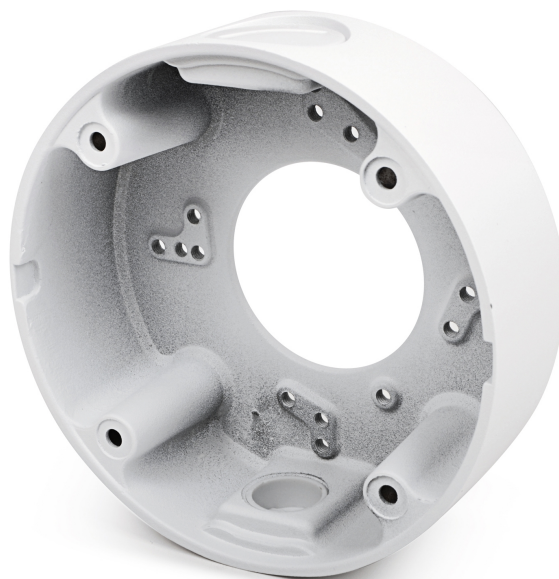

EVX-C-B15-W Dodatkowy pierścień mocujący do kamer, biały EVERMAX

Producent: Evermax

Cena netto: 39.84 zł

Cena brutto: 49.00 zł

Przejdź do strony [produktu](#)

Opis produktu:

Pierścień mocujący **EVX-CB15-W EVERMAX** służy do montażu kamer EVX-FHD515IR-W, EVX-FHD215IR-II-W, EVX-FHD274IR-W na płaskiej powierzchni, stropach, ścianach itp.

Uchwyt **EVX-C-B15-W** to wygodne rozwiązanie na profesjonalne ukrycie przewodów, złączy czy innych akcesoriów montażowych.

Pierścień mocujący EVX-C-B15-W dedykowany jest do kamer:

- EVX-FHD515IR-W EVERMAX
- EVX-FHD215IR-II-W EVERMAX
- EVX-FHD274IR-W EVERMAX

Kolor pierścienia: **biały**

Wymiary: **119 (∅) x 40 (H)**