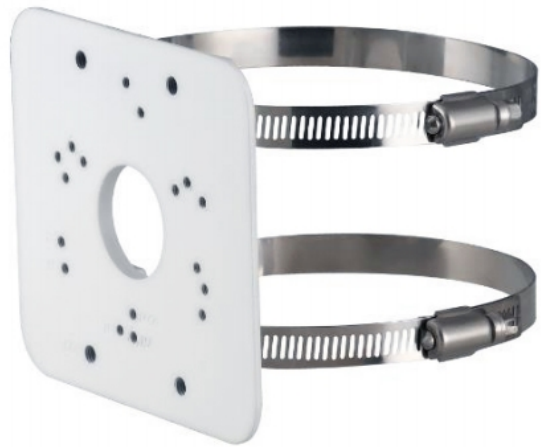

BCS-ASM Adapter słupowy do mocowania adapterów tubowych i uchwytów BCS

Producent: BCS

Cena netto: 98.00 zł

Cena brutto: 120.54 zł

Przejdź do strony [produktu](#)

Opis produktu:

BCS-ASM to zewnętrzny adapter słupowy do mocowania adapterów tubowych **BCS-AT48** / **BCS-AT356** oraz uchwytów domed **BCS-UD1** / **BCS-UDU**. Aluminiowy adapter w kolorze białym, malowany proszkowo.

Właściwości BCS-ASM:

Symbol:	BCS-ASM
Wymiary [mm]:	125,6 x 114 x 20 mm
Średnica słupa [mm]:	Ø80~150
Materiał	Aluminium
Kolor:	Biały
Maksymalne obciążenie [kg]:	3
Waga [kg]:	0.27
Kompatybilne urządzenia:	<ul style="list-style-type: none">• BCS-UD1• BCS-UDU• BCS-AT48• BCS-AT356