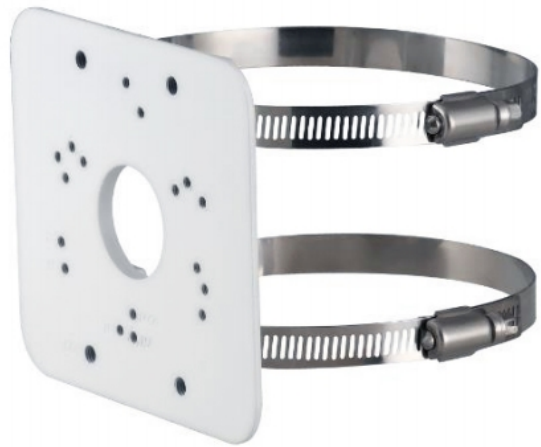

## BCS-ASM Adapter słupowy do mocowania adapterów tubowych i uchwytów BCS

**Producent:** BCS

**Cena netto:** 98.00 zł

**Cena brutto:** 120.54 zł

Przejdź do strony [produktu](#)

### Opis produktu:

**BCS-ASM** to zewnętrzny adapter słupowy do mocowania adapterów tubowych **BCS-AT48** / **BCS-AT356** oraz uchwytów domed **BCS-UD1** / **BCS-UDU**. Aluminiowy adapter w kolorze białym, malowany proszkowo.

### Właściwości BCS-ASM:

Symbol:	BCS-ASM
Wymiary [mm]:	125,6 x 114 x 20 mm
Średnica słupa [mm]:	Ø80~150
Materiał	Aluminium
Kolor:	Biały
Maksymalne obciążenie [kg]:	3
Waga [kg]:	0.27
Kompatybilne urządzenia:	<ul style="list-style-type: none"><li>• BCS-UD1</li><li>• BCS-UDU</li><li>• BCS-AT48</li><li>• BCS-AT356</li></ul>