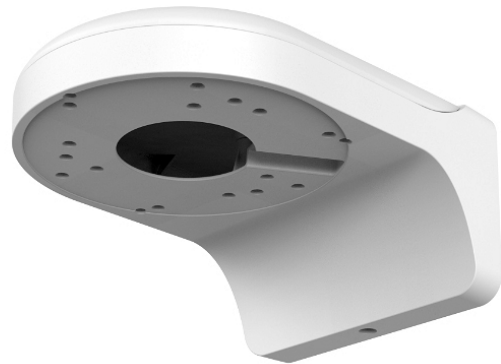

BCS-UDU Uchwyt ścienny dedykowany do kamer kopułowych BCS

Producent: BCS

Cena netto: 98.00 zł

Cena brutto: 120.54 zł

Przejdź do strony [produktu](#)

Opis produktu:

Uchwyt ścienny **BCS-UDU** dedykowany do kamer kopułowych BCS.

Parametry techniczne BCS-UDU:

Symbol / Producent	BCS-UDU
Typ urządzenia	Uchwyt ścienny
Materiał	Aluminium
Wymiary [mm]	160x122x76
Kolor	Biały
Temperatura pracy	-40°C~60°C
Wilgotność	0~90% RH
Maksymalne obciążenie [kg]	1
Waga uchwytu [kg]	0,5
Kompatybilne urządzenia:	<ul style="list-style-type: none">• BCS-L-EIP12FSR3-AI1• BCS-L-EIP14FSR3-AI1• BCS-L-EIP15FSR3-AI1