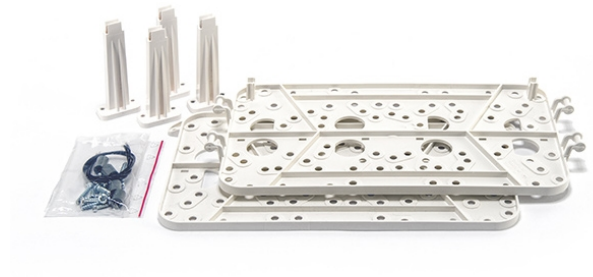

OMI-5 PI Wkładki plastikowe do obudowy OMI-5 SATEL

Producent: SATEL

Cena netto: 41.95 zł

Cena brutto: 51.60 zł

Przejdź do strony [produktu](#)

Opis produktu:

Komplet plastikowych wkładek i słupków montażowych OMI-5 PI. Wkładki dedykowane do obudowy OMI-5 SATEL.

Zestaw wkładek i słupków wykonanych z tworzywa sztucznego, ułatwiających montaż central, modułów rozszerzeń i komunikacyjnych itp.

Właściwości OMI-5 PI SATEL:

- Możliwość zastosowania w obudowie OMI-5
- Umożliwia montaż urządzeń SATEL:
 - central alarmowych
 - modułów rozszerzających
 - moduły komunikacyjnych GSM
 - kontrolerów przejścia ACCO z zasilaczem i bez
 - central kontroli dostępu ACCO-NT