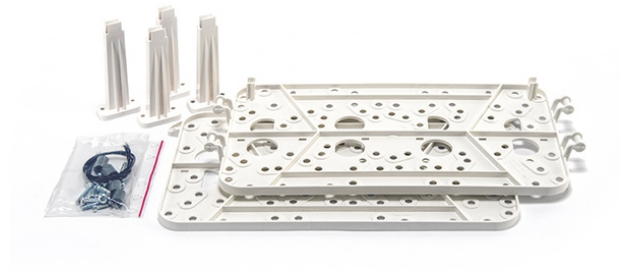

OMI-5 PI Wkładki plastikowe do obudowy OMI-5 SATEL

Producent: SATEL

Cena netto: 41.95 zł

Cena brutto: 51.60 zł

Przejdź do strony [produktu](#)

Opis produktu:

Komplet plastikowych wkładek i słupków montażowych OMI-5 PI. Wkładki dedykowane do obudowy OMI-5 SATEL.

Zestaw wkładek i słupków wykonanych z tworzywa sztucznego, ułatwiających montaż central, modułów rozszerzeń i komunikacyjnych itp.

Właściwości OMI-5 PI SATEL:

- Możliwość zastosowania w obudowie OMI-5
- Umożliwia montaż urządzeń SATEL:
 - central alarmowych
 - modułów rozszerzających
 - moduły komunikacyjnych GSM
 - kontrolerów przejścia ACCO z zasilaczem i bez
 - central kontroli dostępu ACCO-NT