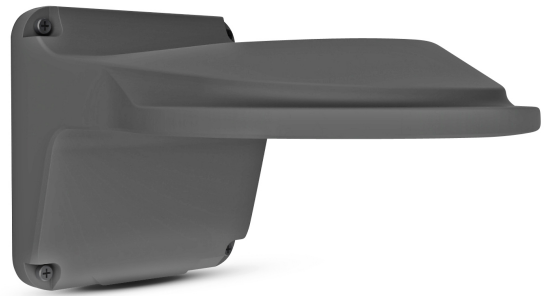

BCS-P-U112-G Grafitowy uchwyt ścienny do kamer BCS POINT

Producent: BCS POINT

Cena netto: 94.31 zł

Cena brutto: 116.00 zł

Przejdź do strony [produktu](#)

Opis produktu:

Uchwyt BCS-P-U112M-G współpracuje z **małymi kamerami kopułowymi** z rodziny BCS POINT i przeznaczony jest do montażu **na ścianie**.

Kamery kompatybilne z uchwytem:

- BCS-P-212R3-G
- BCS-P-212R3M-G
- BCS-P-2121R3-G
- BCS-P-2121R3M-G
- BCS-P-214R3-G
- BCS-P-214R3M-G

DANE TECHNICZNE UCHWYTU BCS-P-UA112M

BCS-P-U112M-G

Kompatybilność	<ul style="list-style-type: none">• BCS-P-212R3-G• BCS-P-212R3M-G• BCS-P-2121R3-G• BCS-P-2121R3M-G• BCS-P-214R3-G• BCS-P-214R3M-G
Montaż	na ścianie