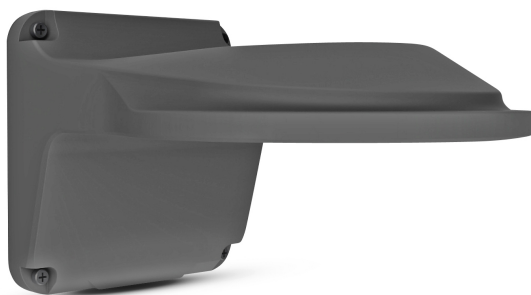

BCS-P-U112-G Grafitowy uchwyt ścienny do kamer BCS POINT

Producent: BCS POINT

Cena netto: 94.31 zł

Cena brutto: 116.00 zł

Przejdź do strony [produktu](#)

Opis produktu:

Uchwyt BCS-P-U112M-G współpracuje z **małymi kamerami kopułowymi** z rodziny BCS POINT i przeznaczony jest do montażu **na ścianie**.

Kamery kompatybilne z uchwytem:

- BCS-P-212R3-G
- BCS-P-212R3M-G
- BCS-P-2121R3-G
- BCS-P-2121R3M-G
- BCS-P-214R3-G
- BCS-P-214R3M-G

DANE TECHNICZNE UCHWYTU BCS-P-UA112M

BCS-P-U112M-G

Kompatybilność	<ul style="list-style-type: none">• BCS-P-212R3-G• BCS-P-212R3M-G• BCS-P-2121R3-G• BCS-P-2121R3M-G• BCS-P-214R3-G• BCS-P-214R3M-G
Montaż	na ścianie