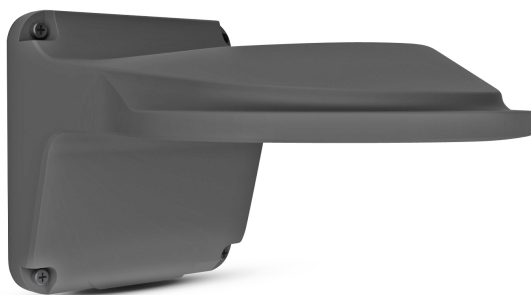

BCS-P-U112-G Grafitowy uchwyt ścienny do kamer BCS POINT

Producent: BCS POINT

Cena netto: 127.00 zł

Cena brutto: 156.21 zł

Przejdź do strony [produktu](#)

Opis produktu:

Uchwyt BCS-P-U112M-G współpracuje z **małymi kamerami kopułowymi** z rodziny BCS POINT i przeznaczony jest do montażu **na ścianie**.

Kamery kompatybilne z uchwytem:

- BCS-P-212R3-G
- BCS-P-212R3M-G
- BCS-P-2121R3-G
- BCS-P-2121R3M-G
- BCS-P-214R3-G
- BCS-P-214R3M-G

DANE TECHNICZNE UCHWYTU BCS-P-UA112M

BCS-P-U112M-G

Kompatybilność	<ul style="list-style-type: none">• BCS-P-212R3-G• BCS-P-212R3M-G• BCS-P-2121R3-G• BCS-P-2121R3M-G• BCS-P-214R3-G• BCS-P-214R3M-G
Montaż	na ścianie