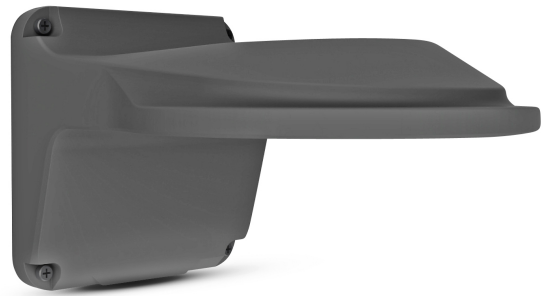

BCS-P-U111-G Grafitowy uchwyt ścienny dla dużych kamer kopułowych BCS POINT

Producent: BCS POINT

Cena netto: 94.31 zł

Cena brutto: 116.00 zł

Przejdź do strony [produktu](#)

Opis produktu:

Uchwyt BCS-P-UA111-G współpracuje z **dużymi kamerami kopułowymi** z rodziny BCS POINT i przeznaczony jest do montażu **na ścianie**.

Kamery kompatybilne z uchwytem:

- BCS-P-244R3WLSA-G
- BCS-P-264R3WSA-G
- BCS-P-262R3WSA-G
- BCS-P-242R3SA-G
- BCS-P-232R3S-G

DANE TECHNICZNE UCHWYTU BCS-P-U111

BCS-P-U111-G

Kompatybilność	<ul style="list-style-type: none">• BCS-P-244R3WLSA-G• BCS-P-264R3WSA-G• BCS-P-262R3WSA-G• BCS-P-242R3SA-G• BCS-P-232R3S-G
Montaż	na ścianie