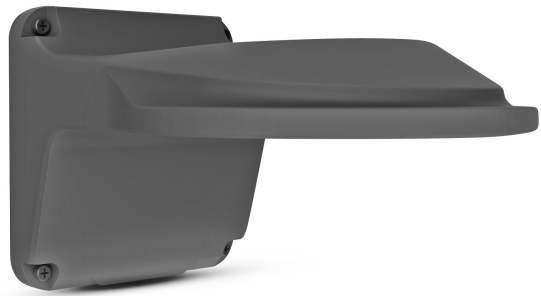

BCS-P-U111-G Grafitowy uchwyt ścienny dla dużych kamer kopułowych BCS POINT

Producent: BCS POINT

Cena netto: 94.31 zł

Cena brutto: 116.00 zł

Przejdź do strony [produktu](#)

Opis produktu:

Uchwyt BCS-P-UA111-G współpracuje z **dużymi kamerami kopułowymi** z rodziny BCS POINT i przeznaczony jest do montażu **na ścianie**.

Kamery kompatybilne z uchwytem:

- BCS-P-244R3WLSA-G
- BCS-P-264R3WSA-G
- BCS-P-262R3WSA-G
- BCS-P-242R3SA-G
- BCS-P-232R3S-G

DANE TECHNICZNE UCHWYTU BCS-P-U111

BCS-P-U111-G

Kompatybilność	<ul style="list-style-type: none">• BCS-P-244R3WLSA-G• BCS-P-264R3WSA-G• BCS-P-262R3WSA-G• BCS-P-242R3SA-G• BCS-P-232R3S-G
Montaż	na ścianie