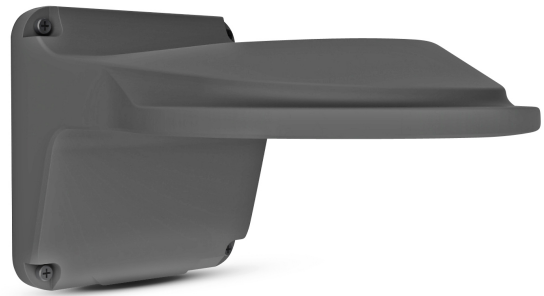

## BCS-P-U111-G Grafitowy uchwyt ścienny dla dużych kamer kopułowych BCS POINT

**Producent:** BCS POINT

**Cena netto:** 94.31 zł

**Cena brutto:** 116.00 zł

Przejdź do strony [produktu](#)

### Opis produktu:

**Uchwyt BCS-P-UA111-G** współpracuje z **dużymi kamerami kopułowymi** z rodziny BCS POINT i przeznaczony jest do montażu **na ścianie**.