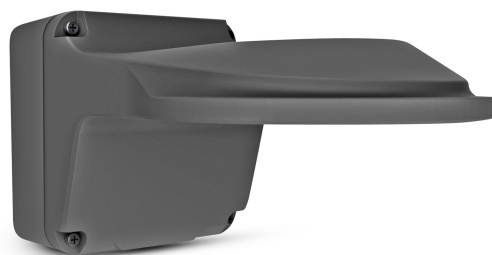

## BCS-P-UA112M-G Grafitowy chwyt ścienny z puszką dla małych kamer kopułowych BCS POINT

**Producent:** BCS POINT

**Cena netto:** 169.92 zł

**Cena brutto:** 209.00 zł

Przejdź do strony [produktu](#)

### Opis produktu:

**Uchwyt BCS-P-UA112M-G** współpracuje z **małymi kamerami kopułowymi** z rodziny BCS POINT i przeznaczony jest do montażu **na ścianie**. Zawiera puszkę.