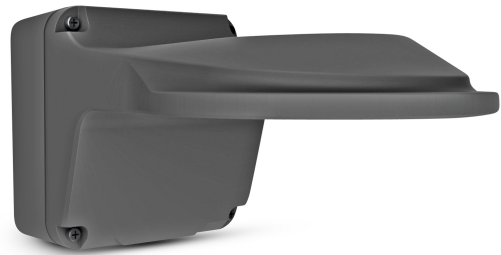

BCS-P-UA112M-G Grafitowy chwyt ścienny z puszką dla małych kamer kopułowych BCS POINT

Producent: BCS POINT

Cena netto: 169.92 zł

Cena brutto: 209.00 zł

Przejdź do strony [produktu](#)

Opis produktu:

Uchwyt BCS-P-UA112M-G współpracuje z **małymi kamerami kopułowymi** z rodziny BCS POINT i przeznaczony jest do montażu **na ścianie**. Zawiera puszkę.

Kamery kompatybilne z uchwytem:

- BCS-P-212R3-G
- BCS-P-212R3M-G
- BCS-P-2121R3-G
- BCS-P-2121R3M-G
- BCS-P-214R3-G
- BCS-P-214R3M-G

DANE TECHNICZNE UCHWYTU BCS-P-UA112-G

BCS-P-UA112M-G

Kompatybilność	<ul style="list-style-type: none">• BCS-P-212R3-G• BCS-P-212R3M-G• BCS-P-2121R3-G• BCS-P-2121R3M-G• BCS-P-214R3-G• BCS-P-214R3M-G
Montaż	na ścianie
Pozostałe	zawiera puszkę