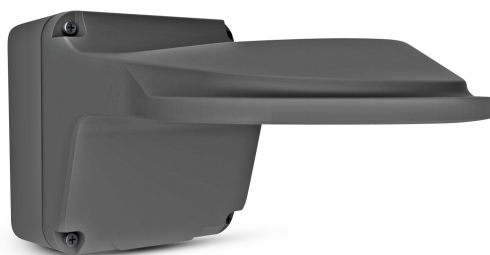

BCS-P-UA111-G Grafitowy uchwyt ścienny z puszką dla dużych kamer kopułowych BCS POINT

Producent: BCS POINT

Cena netto: 174.80 zł

Cena brutto: 215.00 zł

Przejdź do strony [produktu](#)

Opis produktu:

Uchwyt BCS-P-UA111-G współpracuje z **dużymi kamerami kopułowymi** z rodziny BCS POINT i przeznaczony jest do montażu **na ścianie**. Zawiera puszkę.

Kamery kompatybilne z uchwytem:

- BCS-P-244R3WLSA-G
- BCS-P-264R3WSA-G
- BCS-P-262R3WSA-G
- BCS-P-242R3SA-G
- BCS-P-232R3S-G

DANE TECHNICZNE UCHWYTU BCS-P-UA111-G

BCS-P-UA111-G

| | |
|----------------|--|
| Kompatybilność | <ul style="list-style-type: none">• BCS-P-244R3WLSA-G• BCS-P-264R3WSA-G• BCS-P-262R3WSA-G• BCS-P-242R3SA-G• BCS-P-232R3S-G |
| Montaż | na ścianie |
| Pozostałe | zawiera puszkę |