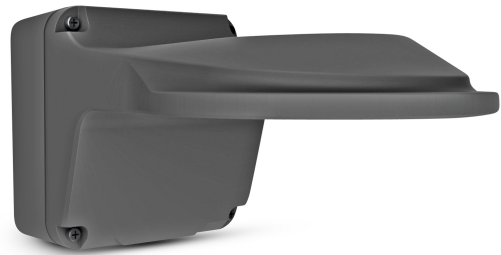

BCS-P-UA111-G Grafitowy uchwyt ścienny z puszką dla dużych kamer kopułowych BCS POINT

Producent: BCS POINT

Cena netto: 174.80 zł

Cena brutto: 215.00 zł

Przejdź do strony [produktu](#)

Opis produktu:

Uchwyt BCS-P-UA111-G współpracuje z **dużymi kamerami kopułowymi** z rodziny BCS POINT i przeznaczony jest do montażu **na ścianie**. Zawiera puszkę.

Kamery kompatybilne z uchwytem:

- BCS-P-244R3WLSA-G
- BCS-P-264R3WSA-G
- BCS-P-262R3WSA-G
- BCS-P-242R3SA-G
- BCS-P-232R3S-G

DANE TECHNICZNE UCHWYTU BCS-P-UA111-G

BCS-P-UA111-G

Kompatybilność	<ul style="list-style-type: none">• BCS-P-244R3WLSA-G• BCS-P-264R3WSA-G• BCS-P-262R3WSA-G• BCS-P-242R3SA-G• BCS-P-232R3S-G
Montaż	na ścianie
Pozostałe	zawiera puszkę