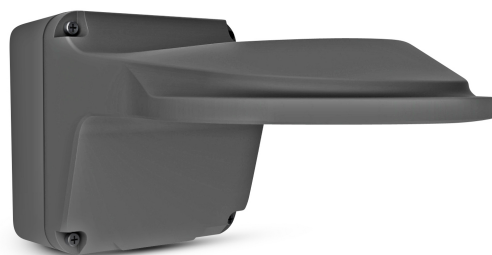

BCS-P-UA111-G Grafitowy uchwyt ścienny z puszką dla dużych kamer kopułowych BCS POINT

Producent: BCS POINT

Cena netto: 174.80 zł

Cena brutto: 215.00 zł

Przejdź do strony [produktu](#)

Opis produktu:

Uchwyt BCS-P-UA111-G współpracuje z **dużymi kamerami kopułowymi** z rodziny BCS POINT i przeznaczony jest do montażu **na ścianie**. Zawiera puszkę.

Kamery kompatybilne z uchwytem:

- BCS-P-244R3WLSA-G
- BCS-P-264R3WSA-G
- BCS-P-262R3WSA-G
- BCS-P-242R3SA-G
- BCS-P-232R3S-G

DANE TECHNICZNE UCHWYTU BCS-P-UA111-G

BCS-P-UA111-G

Kompatybilność	<ul style="list-style-type: none">• BCS-P-244R3WLSA-G• BCS-P-264R3WSA-G• BCS-P-262R3WSA-G• BCS-P-242R3SA-G• BCS-P-232R3S-G
Montaż	na ścianie
Pozostałe	zawiera puszkę