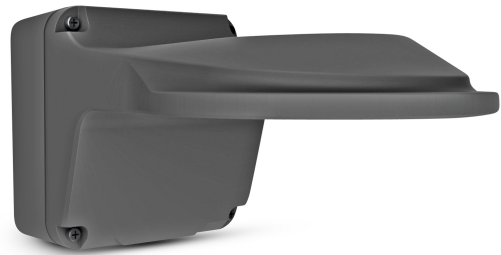

## BCS-P-UA111-G Grafitowy uchwyt ścienny z puszką dla dużych kamer kopułowych BCS POINT

**Producent:** BCS POINT

**Cena netto:** 174.80 zł

**Cena brutto:** 215.00 zł

Przejdź do strony [produktu](#)

### Opis produktu:

**Uchwyt BCS-P-UA111-G** współpracuje z **dużymi kamerami kopułowymi** z rodziny BCS POINT i przeznaczony jest do montażu **na ścianie**. Zawiera puszkę.