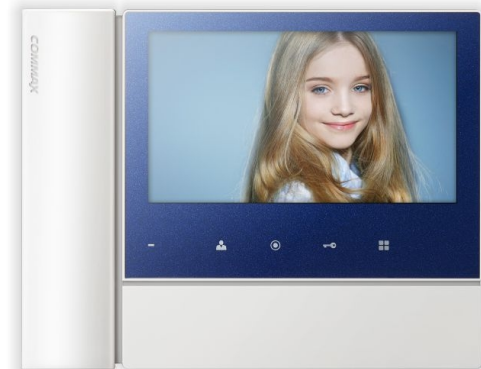

CDV-70N2(DC) BLUE Monitor kolorowy 7", interkom, obsługa dwóch wejść COMMAX

Producent: Commax
Cena netto: 409.76 zł
Cena brutto: 504.00 zł

Przejdź do strony [produktu](#)

Opis produktu:

CDV-70N2(DC) BLUE to monitor firmy **Commax** o dobrej jakości wykonania i doskonałej skuteczności pracy. Urządzenie bez problemu, z odpowiednią ostrością przekazuje obraz, a dodatkowe ustawienia jaskrawości i kontrastu pozwalają na spersonalizowaną kalibrację pracy monitora.

Monitor posiada **ekran kolorowy LCD-LED 7 cali** o rozdzielczości **800 x 480 pikseli** i przeznaczony jest do pracy w systemach analogowych. Zaopatrzone go w **funkcję interkomu**, która umożliwi komunikację pomiędzy innymi urządzeniami w naszym systemie oraz, przy wykorzystaniu odpowiedniego modułu MD-RA-1, model zyskuje dodatkowo **funkcję otwierania bramy**.

Commax CDV 70 N2 DC BLUE zasilany jest napięciem **16 - 28 V** i współpracuje z czteroprzewodowymi kamerami analogowymi oraz unifonami DP-4VH i DP-4VR.

CHARAKTERYSTYKA MONITORA SŁUCHAWKOWEGO CDV-70N2(DC) BLUE COMMAX

SPECYFIKACJA TECHNICZNA MONITORA CDV-70N2(DC) BLUE COMMAX

- **Monitor kolorowy LCD 7" 16:9 o rozdzielczości 800 x 480 px**
- Standard sygnału video: NTSC / PAL
- **Rodzaj monitora: słuchawkowy**
- Ilość obsługiwanych wejść: 2
- Podświetlenie LED
- Wymiary: 229.5 x 179.6 x 28 [mm]
- Pobór mocy: 16 VA / 3 VA
- **Zasilanie: 16 - 28 V (zalecany zasilacz RF-2A - brak w zestawie)**