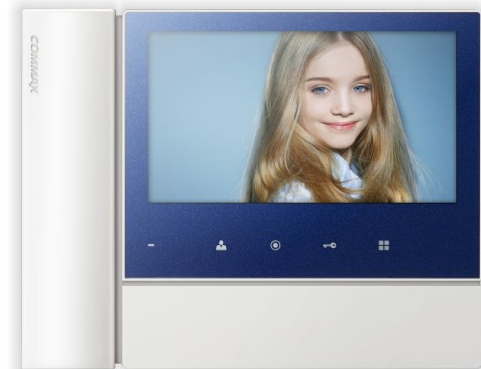

CDV-70N2(DC) BLUE Monitor kolorowy 7", interkom, obsługa dwóch wejść COMMAX

Producent: Commax

Cena netto: 409.76 zł

Cena brutto: 504.00 zł

Przejdź do strony [produktu](#)

Opis produktu:

CDV-70N2(DC) BLUE to monitor firmy **Commax** o dobrej jakości wykonania i doskonałej skuteczności pracy. Urządzenie bez problemu, z odpowiednią ostrością przekazuje obraz, a dodatkowe ustawienia jaskrawości i kontrastu pozwalają na spersonalizowaną kalibrację pracy monitora.

Monitor posiada **ekran kolorowy LCD-LED 7 cali** o rozdzielczości **800 x 480 pikseli** i przeznaczony jest do pracy w systemach analogowych. Zaopatrzone go w **funkcję interkomu**, która umożliwi komunikację pomiędzy innymi urządzeniami w naszym systemie oraz, przy wykorzystaniu odpowiedniego modułu MD-RA-1, model zyskuje dodatkowo **funkcję otwierania bramy**.

Commax CDV 70 N2 DC BLUE zasilany jest napięciem **16 - 28 V** i współpracuje z czteroprzewodowymi kamerami analogowymi oraz unifonami DP-4VH i DP-4VR.

CHARAKTERYSTYKA MONITORA SŁUCHAWKOWEGO CDV-70N2(DC) BLUE COMMAX

SPECYFIKACJA TECHNICZNA MONITORA CDV-70N2(DC) BLUE COMMAX

- **Monitor kolorowy LCD 7" 16:9 o rozdzielczości 800 x 480 px**
- Standard sygnału video: NTSC / PAL
- **Rodzaj monitora: słuchawkowy**
- Ilość obsługiwanych wejść: 2
- Podświetlenie LED
- Wymiary: 229.5 x 179.6 x 28 [mm]
- Pobór mocy: 16 VA / 3 VA
- **Zasilanie: 16 - 28 V (zalecany zasilacz RF-2A - brak w zestawie)**