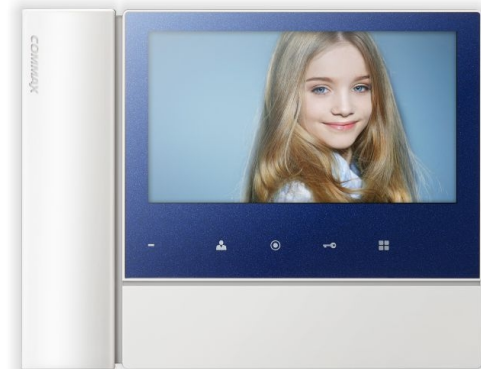

CDV-70N2(DC) BLUE Monitor kolorowy 7", interkom, obsługa dwóch wejść COMMAX

Producent: Commax

Cena netto: 409.76 zł

Cena brutto: 504.00 zł

Przejdź do strony [produktu](#)

Opis produktu:

CDV-70N2(DC) BLUE to monitor firmy **Commax** o dobrej jakości wykonania i doskonałej skuteczności pracy. Urządzenie bez problemu, z odpowiednią ostrością przekazuje obraz, a dodatkowe ustawienia jasności i kontrastu pozwalają na spersonalizowaną kalibrację pracy monitora.

Monitor posiada **ekran kolorowy LCD-LED 7 cali** o rozdzielczości **800 x 480 pikseli** i przeznaczony jest do pracy w systemach analogowych. Zaopatrzone go w **funkcję interkomu**, która umożliwi komunikację pomiędzy innymi urządzeniami w naszym systemie oraz, przy wykorzystaniu odpowiedniego modułu MD-RA-1, model zyskuje dodatkowo **funkcję otwierania bramy**.

Commax CDV 70 N2 DC BLUE zasilany jest napięciem **16 - 28 V** i współpracuje z czteroprzewodowymi kamerami analogowymi oraz unifonami DP-4VH i DP-4VR.

CHARAKTERYSTYKA MONITORA SŁUCHAWKOWEGO CDV-70N2(DC) BLUE COMMAX

SPECYFIKACJA TECHNICZNA MONITORA CDV-70N2(DC) BLUE COMMAX

- **Monitor kolorowy LCD 7" 16:9 o rozdzielczości 800 x 480 px**
- Standard sygnału video: NTSC / PAL
- **Rodzaj monitora: słuchawkowy**
- Ilość obsługiwanych wejść: 2
- Podświetlenie LED
- Wymiary: 229.5 x 179.6 x 28 [mm]
- Pobór mocy: 16 VA / 3 VA
- **Zasilanie: 16 - 28 V (zalecany zasilacz RF-2A - brak w zestawie)**