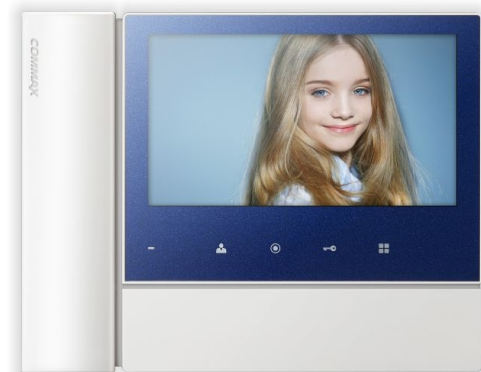

## **CDV-70N2 BLUE Monitor kolorowy 7", interkom, obsługa dwóch wejść COMMAX**

**Producent:** Commax

**Cena netto:** 449.59 zł

**Cena brutto:** 553.00 zł

Przejdź do strony [produktu](#)

### **Opis produktu:**

**CDV-70N2 BLUE** to monitor firmy **Commax** o dobrej jakości wykonania i doskonałej skuteczności pracy. Urządzenie bez problemu, z odpowiednią ostrością przekazuje obraz, a dodatkowe ustawienia jasności i kontrastu pozwalają na spersonalizowaną kalibrację pracy monitora.

Monitor posiada **ekran kolorowy LCD-LED 7 cali** o rozdzielczości **800 x 480 pikseli** i przeznaczony jest do pracy w systemach analogowych. Zaopatrzone go w **funkcję interkomu**, która umożliwia komunikację pomiędzy innymi urządzeniami w naszym systemie oraz, przy wykorzystaniu odpowiedniego modułu MD-RA-1, model zyskuje dodatkowo **funkcję otwierania bramy**.

**Commax CDV 70 N2 BLUE** zasilany jest napięciem **230 V** i współpracuje z czteroprzewodowymi kamerami analogowymi oraz unifonami DP-4VH i DP-4VR.