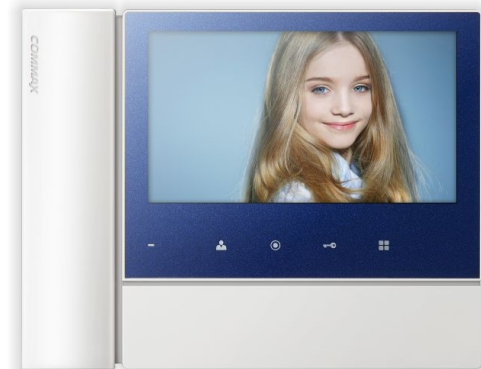

CDV-70N2 BLUE Monitor kolorowy 7", interkom, obsługa dwóch wejść COMMAX

Producent: Commax

Cena netto: 449.59 zł

Cena brutto: 553.00 zł

Przejdź do strony [produktu](#)

Opis produktu:

CDV-70N2 BLUE to monitor firmy **Commax** o dobrej jakości wykonania i doskonałej skuteczności pracy. Urządzenie bez problemu, z odpowiednią ostrością przekazuje obraz, a dodatkowe ustawienia jaskrawości i kontrastu pozwalają na spersonalizowaną kalibrację pracy monitora.

Monitor posiada **ekran kolorowy LCD-LED 7 cali** o rozdzielczości **800 x 480 pikseli** i przeznaczony jest do pracy w systemach analogowych. Zaopatrzone go w **funkcję interkomu**, która umożliwi komunikację pomiędzy innymi urządzeniami w naszym systemie oraz, przy wykorzystaniu odpowiedniego modułu MD-RA-1, model zyskuje dodatkowo **funkcję otwierania bramy**.

Commax CDV 70 N2 BLUE zasilany jest napięciem **230 V** i współpracuje z czteroprzewodowymi kamerami analogowymi oraz unifonami DP-4VH i DP-4VR.

CHARAKTERYSTYKA MONITORA SŁUCHAWKOWEGO CDV-70N2 BLUE COMMAX

SPECYFIKACJA TECHNICZNA MONITORA CDV-70N2 BLUE COMMAX

- **Monitor kolorowy LCD 7" 16:9 o rozdzielczości 800 x 480 px**
- Standard sygnału video: NTSC / PAL
- **Rodzaj monitora: głośnomówiący**
- Ilość obsługiwanych wejść: 2
- Podświetlenie LED
- Wymiary: 229.5 x 179.6 x 28 [mm]
- Pobór mocy: 16 VA / 3 VA
- **Zasilanie: 230 V**