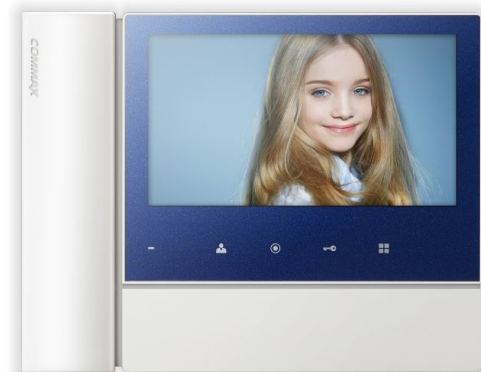

CDV-70N2 BLUE Monitor kolorowy 7", interkom, obsługa dwóch wejść COMMAX

Producent: Commax

Cena netto: 449.59 zł

Cena brutto: 553.00 zł

Przejdź do strony [produktu](#)

Opis produktu:

CDV-70N2 BLUE to monitor firmy **Commax** o dobrej jakości wykonania i doskonałej skuteczności pracy. Urządzenie bez problemu, z odpowiednią ostrością przekazuje obraz, a dodatkowe ustawienia jaskrawości i kontrastu pozwalają na spersonalizowaną kalibrację pracy monitora.

Monitor posiada **ekran kolorowy LCD-LED 7 cali** o rozdzielczości **800 x 480 pikseli** i przeznaczony jest do pracy w systemach analogowych. Zaopatrzone go w **funkcję interkomu**, która umożliwi komunikację pomiędzy innymi urządzeniami w naszym systemie oraz, przy wykorzystaniu odpowiedniego modułu MD-RA-1, model zyskuje dodatkowo **funkcję otwierania bramy**.

Commax CDV 70 N2 BLUE zasilany jest napięciem **230 V** i współpracuje z czteroprzewodowymi kamerami analogowymi oraz unifonami DP-4VH i DP-4VR.

CHARAKTERYSTYKA MONITORA SŁUCHAWKOWEGO CDV-70N2 BLUE COMMAX

SPECYFIKACJA TECHNICZNA MONITORA CDV-70N2 BLUE COMMAX

- **Monitor kolorowy LCD 7" 16:9 o rozdzielczości 800 x 480 px**
- Standard sygnału video: NTSC / PAL
- **Rodzaj monitora: głośnomówiący**
- Ilość obsługiwanych wejść: 2
- Podświetlenie LED
- Wymiary: 229.5 x 179.6 x 28 [mm]
- Pobór mocy: 16 VA / 3 VA
- **Zasilanie: 230 V**