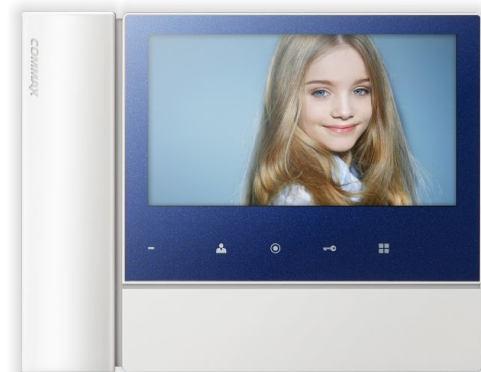

## **CDV-70N2 BLUE Monitor kolorowy 7", interkom, obsługa dwóch wejść COMMAX**

**Producent:** Commax

**Cena netto:** 449.59 zł

**Cena brutto:** 553.00 zł

Przejdź do strony [produktu](#)

### **Opis produktu:**

**CDV-70N2 BLUE** to monitor firmy **Commax** o dobrej jakości wykonania i doskonałej skuteczności pracy. Urządzenie bez problemu, z odpowiednią ostrością przekazuje obraz, a dodatkowe ustawienia jaskrawości i kontrastu pozwalają na spersonalizowaną kalibrację pracy monitora.

Monitor posiada **ekran kolorowy LCD-LED 7 cali** o rozdzielczości **800 x 480 pikseli** i przeznaczony jest do pracy w systemach analogowych. Zaopatrzone go w **funkcję interkomu**, która umożliwi komunikację pomiędzy innymi urządzeniami w naszym systemie oraz, przy wykorzystaniu odpowiedniego modułu MD-RA-1, model zyskuje dodatkowo **funkcję otwierania bramy**.

**Commax CDV 70 N2 BLUE** zasilany jest napięciem **230 V** i współpracuje z czteroprzewodowymi kamerami analogowymi oraz unifonami DP-4VH i DP-4VR.