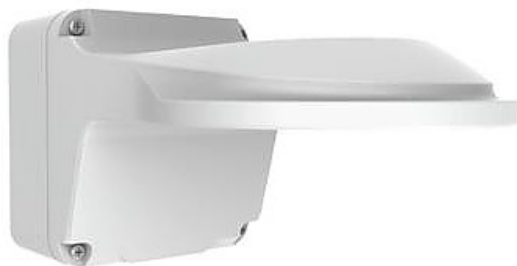

## BCS-P-UA112M Uchwyt ścienny z puszką dla małych kamer kopułowych BCS POINT

**Producent:** BCS POINT

**Cena netto:** 169.92 zł

**Cena brutto:** 209.00 zł

Przejdź do strony [produktu](#)

### Opis produktu:

**Uchwyt BCS-P-UA112M** współpracuje z **małymi kamerami kopułowymi** z rodziny BCS POINT i przeznaczony jest do montażu **na ścianie**. Zawiera puszkę.