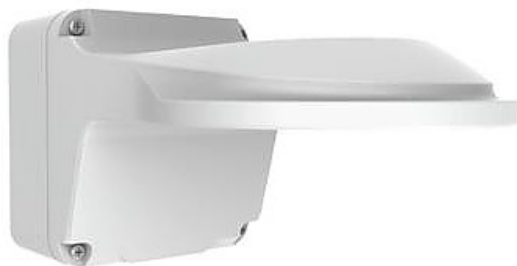

## BCS-P-UA112 Uchwyt ścienny z puszką dla małych kamer kopułowych BCS POINT

**Producent:** BCS POINT

**Cena netto:** 154.47 zł

**Cena brutto:** 190.00 zł

Przejdź do strony [produktu](#)

### Opis produktu:

**Uchwyt BCS-P-UA112** współpracuje z **małymi kamerami kopułowymi** z rodziny BCS POINT i przeznaczony jest do montażu **na ścianie**. Zawiera puszkę.