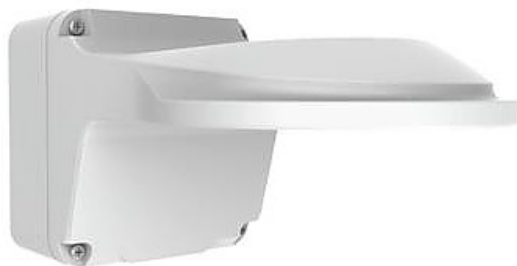

BCS-P-UA112 Uchwyt ścienny z puszką dla małych kamer kopułowych BCS POINT

Producent: BCS POINT

Cena netto: 154.47 zł

Cena brutto: 190.00 zł

Przejdź do strony [produktu](#)

Opis produktu:

Uchwyt BCS-P-UA112 współpracuje z **małymi kamerami kopułowymi** z rodziny BCS POINT i przeznaczony jest do montażu **na ścianie**. Zawiera puszkę.

Kamery kompatybilne z uchwytem:

- BCS-P-212RWSA
- BCS-P-214RWSA

DANE TECHNICZNE UCHWYTU BCS-P-UA112

BCS-P-UA112

Kompatybilność • BCS-P-212RWSA
• BCS-P-214RWSA

Montaż na ścianie

Pozostałe zawiera puszkę