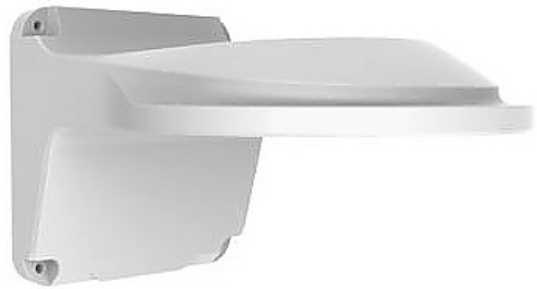

## BCS-P-U111 Uchwyt ścienny dla dużych kamer kopułowych BCS POINT

**Producent:** BCS POINT

**Cena netto:** 94.31 zł

**Cena brutto:** 116.00 zł

Przejdź do strony [produktu](#)

### Opis produktu:

**Uchwyt BCS-P-UA111** współpracuje z **dużymi kamerami kopułowymi** z rodziny BCS POINT i przeznaczony jest do montażu **na ścianie**.

### Kamery kompatybilne z uchwytem:

- BCS-P-244R3WLSA
- BCS-P-242R3SA
- BCS-P-232R3S
- BCS-P-231R3S