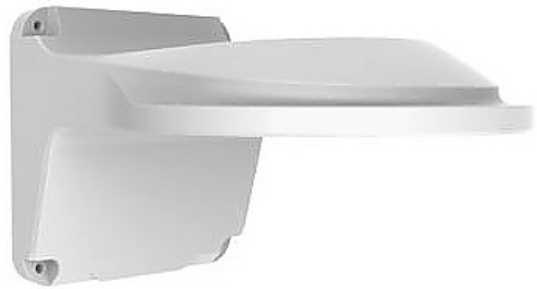

BCS-P-U111 Uchwyt ścienny dla dużych kamer kopułowych BCS POINT

Producent: BCS POINT

Cena netto: 94.31 zł

Cena brutto: 116.00 zł

Przejdź do strony [produktu](#)

Opis produktu:

Uchwyt BCS-P-UA111 współpracuje z **dużymi kamerami kopułowymi** z rodziny BCS POINT i przeznaczony jest do montażu **na ścianie**.

Kamery kompatybilne z uchwytem:

- BCS-P-244R3WLSA
- BCS-P-242R3SA
- BCS-P-232R3S
- BCS-P-231R3S

DANE TECHNICZNE UCHWYTU BCS-P-U111

BCS-P-U111

Kompatybilność	<ul style="list-style-type: none">• BCS-P-244R3WLSA• BCS-P-242R3SA• BCS-P-232R3S• BCS-P-231R3S
Montaż	na ścianie