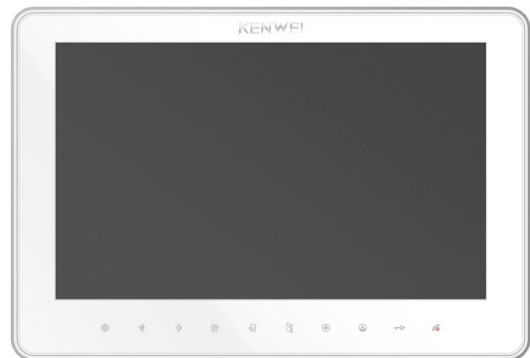

## **KW-SA20C-PH-W200\_W Monitor głośnomówiący 10 cali, wbudowany moduł pamięci, biały, wideodomofon KENWEI**

**Producent:** Kenwei

**Cena netto:** 1698.37 zł

**Cena brutto:** 2089.00 zł

Przejdź do strony [produktu](#)

### **Opis produktu:**

Monitor głośnomówiący **KW-SA20C-PH-W200-W** firmy **KENWEI** został wyposażony w **10 calowy wyświetlacz TFT-LCD**. Urządzenie umożliwia podłączenie np. dwóch paneli bramowych i czterech kamer CCTV, ich liczbę można zwiększyć przy pomocy odpowiedniego modułu - do sześciu paneli i ośmiu kamer CCTV. Dedykowany przycisk np. do zdalnego sterowania bramą automatyczną.

Wideomonitor serii SA20C-W zostały wyposażone w funkcję interkomu (tzw. komunikacji wewnętrznej) oraz przekazywanie rozmowy w obrębie użytkownika. Model posiada obudowę w kolorze czarnym.

Opcjonalnie **funkcja pamięci w wersji W200**, umożliwia automatyczną rejestrację zdjęć lub filmów z DŹWIĘKIEM, możliwość ręcznego wykonania zdjęcia bądź nagrania filmu. Ponadto wersja z pamięcią oferuje rozbudowane funkcje pozostawiania wiadomości zarówno dla odwiedzającego jak i dla domowników - funkcja automatycznej sekretarki oraz umożliwia nagranie własnego dzwonka.