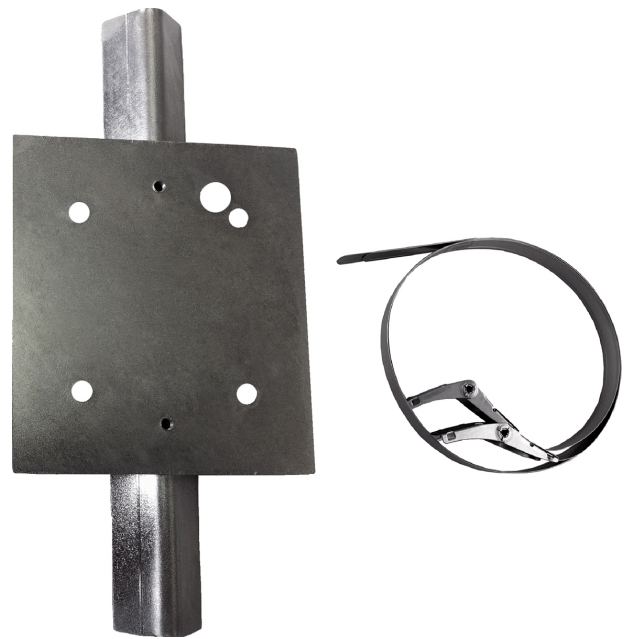

SIP-LRP-PB Uniwersalny uchwyt do montażu SIP/LRP na słupku, średnica 48 mm OPTEX

Producent: Optex

Cena netto: 354.88 zł

Cena brutto: 436.50 zł

Przejdź do strony [produktu](#)

Opis produktu:

Uniwersalny uchwyt **Optex SIP-LRP-PB** z możliwością montażu na słupku o średnicy **48 mm**. Współpracuje ze wszystkimi czujkami z serii SIP / LRP.

Kompatybilne urządzenia:

- SIP-3020/4010/404/5030/100
- SIP-3020/5,4010/5
- SIP-3020/404/4010WF
- SIP-3020CAMDN
- SIP-3020/4010/404/5030/100-IP-BOX,
- SIP-3020/5,4010/5-IP-BOX