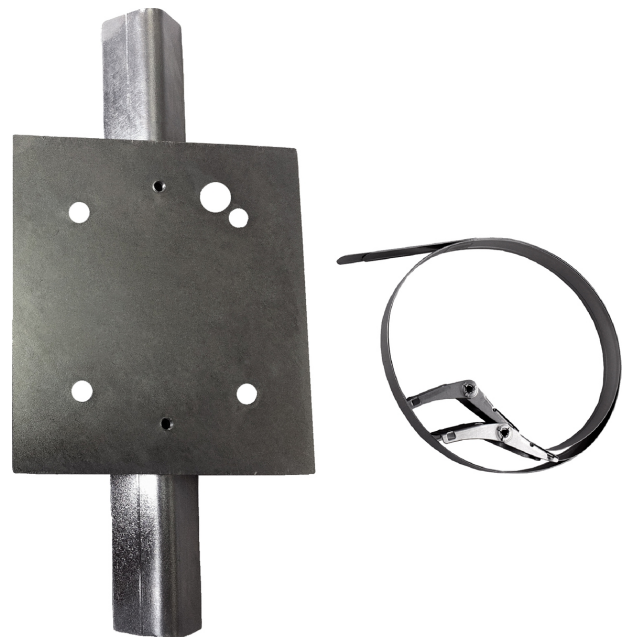

## SIP-LRP-PB Uniwersalny uchwyt do montażu SIP/LRP na słupku, średnica 48 mm OPTEX

**Producent:** Optex

**Cena netto:** 354.88 zł

**Cena brutto:** 436.50 zł

Przejdź do strony [produktu](#)

### Opis produktu:

Uniwersalny uchwyt **Optex SIP-LRP-PB** z możliwością montażu na słupku o średnicy **48 mm**. Współpracuje ze wszystkimi czujkami z serii SIP / LRP.