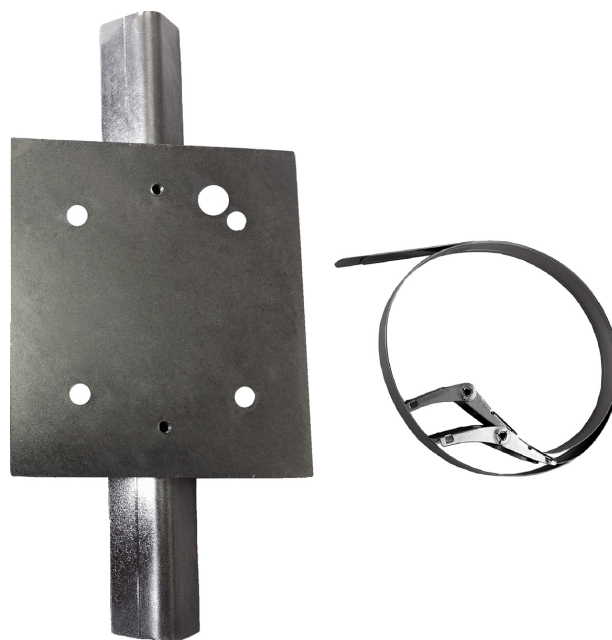

SIP-LRP-PB Uniwersalny uchwyt do montażu SIP/LRP na słupku, średnica 48 mm OPTEX

Producent: Optex

Cena netto: 354.88 zł

Cena brutto: 436.50 zł

Przejdź do strony [produktu](#)

Opis produktu:

Uniwersalny uchwyt **Optex SIP-LRP-PB** z możliwością montażu na słupku o średnicy **48 mm**. Współpracuje ze wszystkimi czujkami z serii SIP / LRP.

Kompatybilne urządzenia:

- SIP-3020/4010/404/5030/100
- SIP-3020/5,4010/5
- SIP-3020/404/4010WF
- SIP-3020CAMDN
- SIP-3020/4010/404/5030/100-IP-BOX,
- SIP-3020/5,4010/5-IP-BOX