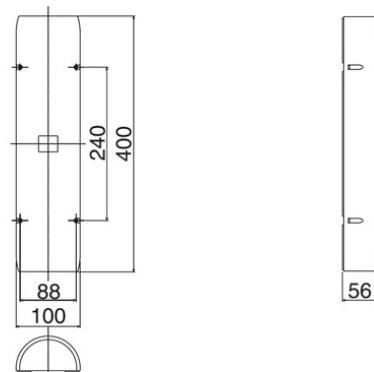

BC-1 Osłona tylna do barier OPTEX

Producent: Optex

Cena netto: 175.61 zł

Cena brutto: 216.00 zł

Przejdź do strony [produktu](#)

Opis produktu:

BC-1 to **pokrywa tylna** służąca **do osłony uchwytów montażowych** w barierze podczerwieni.