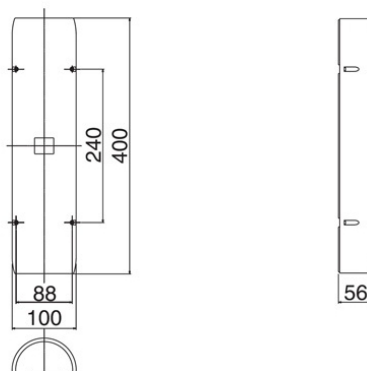

BC-1 Osłona tylna do barier OPTEX

Producent: Optex

Cena netto: 175.61 zł

Cena brutto: 216.00 zł

Przejdź do strony [produktu](#)

Opis produktu:

BC-1 to **pokrywa tylna** służąca **do osłony uchwytów montażowych** w barierze podczerwieni.