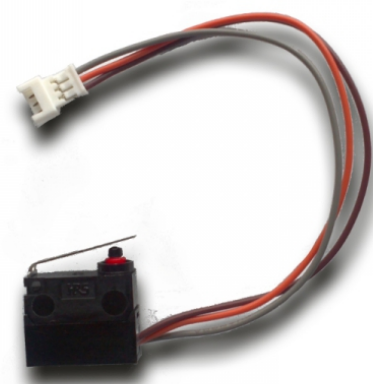

## WRS-04 Czujnik oderwania od ściany OPTEX

**Producent:** Optex

**Cena netto:** 28.86 zł

**Cena brutto:** 35.50 zł

Przejdź do strony [produktu](#)

### Opis produktu:

**WRS-04** to czujnik oderwania od ściany firmy **Optex**.

### Współpracuje z czujkami:

- VXI-RDAM
- VXI-RAM
- VXI-R