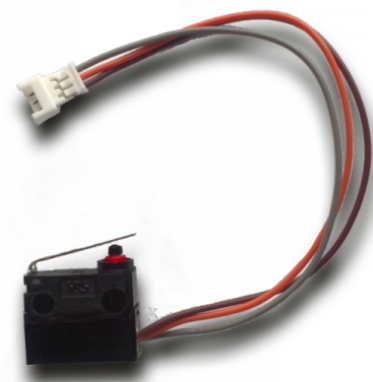

WRS-04 Czujnik oderwania od ściany OPTEX

Producent: Optex

Cena netto: 28.86 zł

Cena brutto: 35.50 zł

Przejdź do strony [produktu](#)

Opis produktu:

WRS-04 to czujnik oderwania od ściany firmy **Optex**.

Współpracuje z czujkami:

- VXI-RDAM
- VXI-RAM
- VXI-R