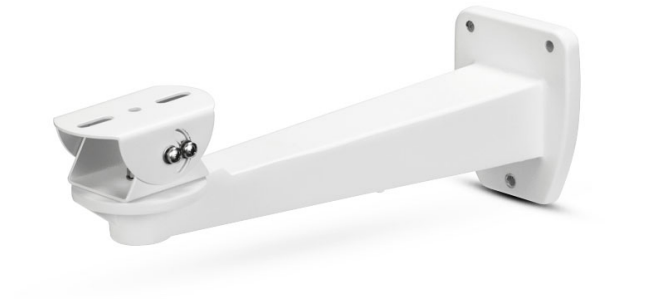

## **BCS-UT7 Uchwyt dedykowany do kamer tubowych serii BCS-TIP7000 BCS**

**Producent:** BCS

**Cena netto:** 64.23 zł

**Cena brutto:** 79.00 zł

Przejdź do strony [produktu](#)

### **Opis produktu:**

**BCS-UT7** Uchwyt dedykowany do kamer tubowych serii BCS-TIP7000 BCS

### **Właściwości BCS-UT7:**

- dedykowany do kamer serii BCS-TIP7000
- uchwyt tubowy
- do zastosowań wewnętrznych i zewnętrznych
- regulacja położenia kamery:
  - w poziomie: 360°
  - w pionie: 90°
- kolor: biały