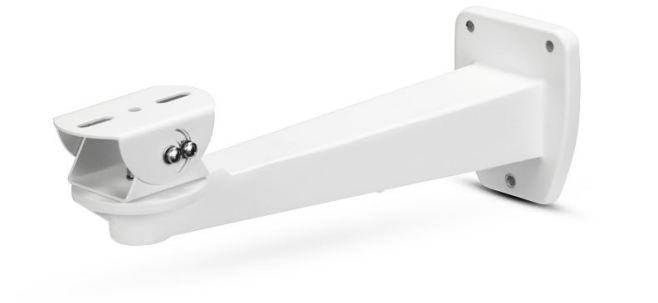

BCS-UT7 Uchwyt dedykowany do kamer tubowych serii BCS-TIP7000 BCS

Producent: BCS

Cena netto: 64.23 zł

Cena brutto: 79.00 zł

Przejdź do strony [produktu](#)

Opis produktu:

BCS-UT7 Uchwyt dedykowany do kamer tubowych serii BCS-TIP7000 BCS

Właściwości BCS-UT7:

- dedykowany do kamer serii BCS-TIP7000
- uchwyt tubowy
- do zastosowań wewnętrznych i zewnętrznych
- regulacja położenia kamery:
 - w poziomie: 360°
 - w pionie: 90°
- kolor: biały