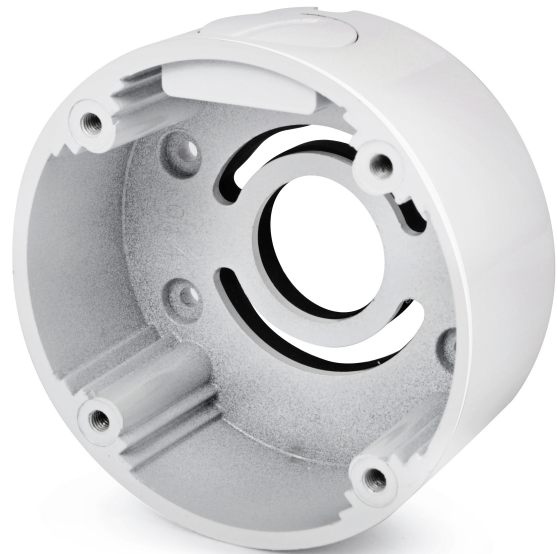

EVX-C-B16 Dodatkowy pierścień mocujący do kamer, biały EVERMAX

Producent: Evermax

Cena netto: 27.64 zł

Cena brutto: 34.00 zł

Przejdź do strony [produktu](#)

Opis produktu:

Pierścień mocujący **EVX C B16 EVERMAX** służy do montażu kamer EVX-FHD216IR-II, EVX-AHD216IR, EVX-AHD116IR na płaskiej powierzchni, stropach, ścianach itp.

Uchwyt **EVX-C-B16** to wygodne rozwiązanie na profesjonalne ukrycie przewodów, złączy czy innych akcesoriów montażowych.

Pierścień mocujący EVX-C-B16 dedykowany jest do kamer:

- EVX-FHD216IR-II EVERMAX
- EVX-AHD216IR EVERMAX
- EVX-AHD116IR EVERMAX

Kolor pierścienia: **biały**