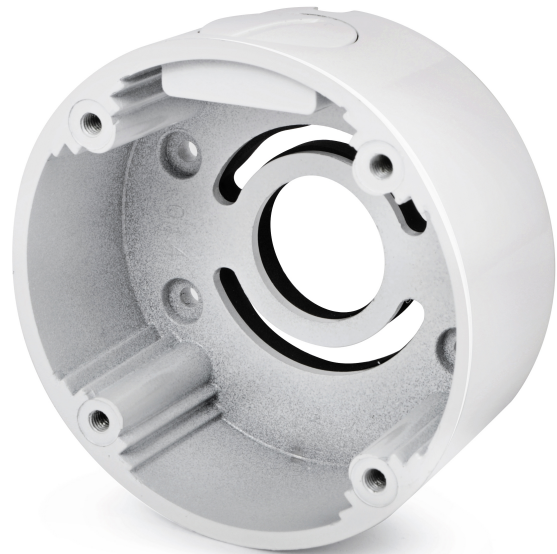

## EVX-C-B16 Dodatkowy pierścień mocujący do kamer, biały EVERMAX

**Producent:** Evermax

**Cena netto:** 27.64 zł

**Cena brutto:** 34.00 zł

Przejdź do strony [produktu](#)

### Opis produktu:

Pierścień mocujący **EVX C B16 EVERMAX** służy do montażu kamer EVX-FHD216IR-II, EVX-AHD216IR, EVX-AHD116IR na płaskiej powierzchni, stropach, ścianach itp.

Uchwyt **EVX-C-B16** to wygodne rozwiązanie na profesjonalne ukrycie przewodów, złączy czy innych akcesoriów montażowych.

**Pierścień mocujący EVX-C-B16** dedykowany jest do kamer:

- EVX-FHD216IR-II EVERMAX
- EVX-AHD216IR EVERMAX
- EVX-AHD116IR EVERMAX

Kolor pierścienia: **biały**