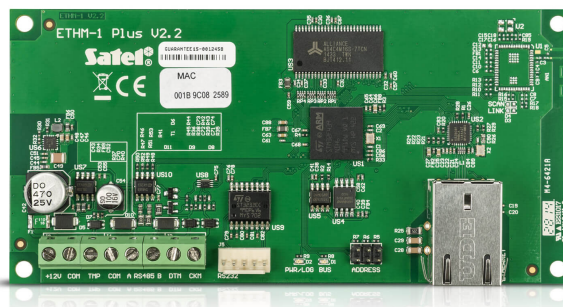

## ETHM-1 Plus Moduł komunikacyjny TCP/IP SATEL

**Producent:** SATEL

**Cena netto:** 571.54 zł

**Cena brutto:** 703.00 zł

Przejdź do strony [produktu](#)

### Opis produktu:

**ETHM-1 Plus** - moduł komunikacyjny do obsługi central alarmowych poprzez sieć **Ethernet**, współpracujący z centralami alarmowymi z rodzin **INTEGRA**, **INTEGRA Plus** oraz **VERSA**. Moduł ETHM-1 Plus oferuje użytkownikowi prowadzenie monitoringu oraz zdalne programowanie central. Komunikacja modułu z centralami z **INTEGRA** daje możliwość zdalnego sterowania systemem przez Internet przy użyciu komputera, tabletu, czy też smartfona.

### Podstawowe cechy modułu komunikacyjnego ETHM-1 Plus SATEL:

- **Moduł do obsługi central alarmowych poprzez sieć Ethernet**
- Dedykowany do central alarmowych z rodzin: **INTEGRA**, **INTEGRA Plus** i **VERSA**
- **Monitoring TCP/IP lub UDP**
- Możliwość współpracy z modułem **INT-GSM** (ETHM-1 Plus w wersji 2.05 lub wyższej) lub **INT-GSM LTE** (ETHM-1 Plus w wersji 2.07 lub wyższej):
  - Dual Path Reporting, zgodny z EN 50136
  - Zapasowy tor łączności
- Programowanie za pomocą **DLOADX**
- Nadzór systemu **INTEGRA** za pomocą **GUARDX**
- Obsługa systemu **INTEGRA** z poziomu przeglądarki WWW
- Obsługa systemu z telefonu komórkowego za pomocą aplikacji **MobileKPD-2** oraz **MobileKPD-2 Pro**
- Możliwość powiadamiania o zdarzeniach przy pomocy wiadomości e-mail (tylko **INTEGRA Plus**)
- Kodowanie transmisji danych
- Obsługa automatycznej konfiguracji adresów DHCP
- Otwarty protokół do integracji kanałem TCP/IP z innymi systemami

## Dane techniczne modułu ETHM-1 Plus SATEL: