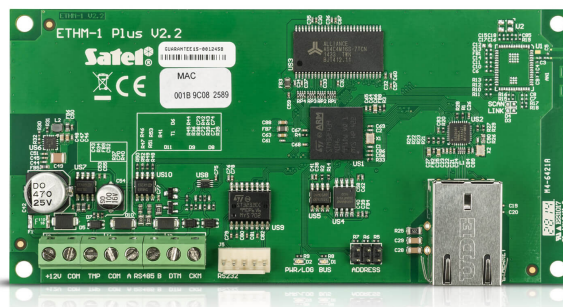

## ETHM-1 Plus Moduł komunikacyjny TCP/IP SATEL

**Producent:** SATEL

**Cena netto:** 571.54 zł

**Cena brutto:** 703.00 zł

Przejdź do strony [produktu](#)

### Opis produktu:

**ETHM-1 Plus** - moduł komunikacyjny do obsługi central alarmowych poprzez sieć Ethernet, współpracujący z centralami alarmowymi z rodzin **INTEGRA**, **INTEGRA Plus** oraz **VERSA**. Moduł ETHM-1 Plus oferuje użytkownikowi prowadzenie monitoringu oraz zdalne programowanie central. Komunikacja modułu z centralami z INTEGRA daje możliwość zdalnego sterowania systemem przez Internet przy użyciu komputera, tabletu, czy też smartfona.

### Podstawowe cechy modułu komunikacyjnego ETHM-1 Plus SATEL:

- **Moduł do obsługi central alarmowych poprzez sieć Ethernet**
- Dedykowany do central alarmowych z rodzin: **INTEGRA**, **INTEGRA Plus** i **VERSA**
- **Monitoring TCP/IP lub UDP**
- Możliwość współpracy z modułem **INT-GSM** (ETHM-1 Plus w wersji 2.05 lub wyższej) lub **INT-GSM LTE** (ETHM-1 Plus w wersji 2.07 lub wyższej):
  - Dual Path Reporting, zgodny z EN 50136
  - Zapasowy tor łączności
- Programowanie za pomocą **DLOADX**
- Nadzór systemu INTEGRA za pomocą **GUARDX**
- Obsługa systemu INTEGRA z poziomu przeglądarki WWW
- Obsługa systemu z telefonu komórkowego za pomocą aplikacji **MobileKPD-2** oraz **MobileKPD-2 Pro**
- Możliwość powiadamiania o zdarzeniach przy pomocy wiadomości e-mail (tylko INTEGRA Plus)
- Kodowanie transmisji danych
- Obsługa automatycznej konfiguracji adresów DHCP
- Otwarty protokół do integracji kanałem TCP/IP z innymi systemami

## Dane techniczne modułu ETHM-1 Plus SATEL: