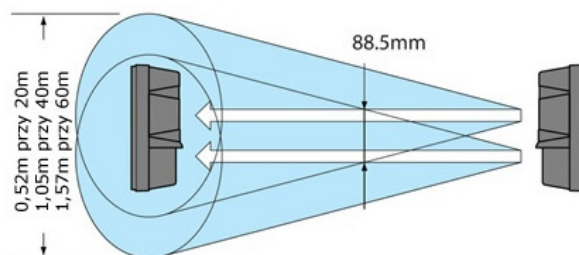

AX-70TN Aktywna bariera podczerwieni, zewnętrzna, zasięg 20m OPTEX

Producent: Optex

Cena netto: 291.87 zł

Cena brutto: 359.00 zł

Przejdź do strony [produktu](#)

Opis produktu:

Bariera podczerwieni krótkiego zasięgu **AX-70TN Optex** w kompaktowej obudowie o wysokiej trwałości i stopniu ochrony IP65.

W miejscach, gdzie mogłaby się dostać woda, kurz lub insekty (otwory na przewody, gniazda wejściowe, miejsce styku przedniej części obudowy z tylną) **zastosowano specjalne gumowe uszczelki**. Zabezpieczenie tego typu pozwala na niezawodną i bezawaryjną pracę na zewnątrz obiektów chronionych nawet w trudnych warunkach środowiskowych.

Dodatkowo, odległość pomiędzy dolną a górną optyką oraz kształt barier został dobrany tak, aby **zapewnić idealny wzór detekcji**, pozwalający na **skuteczne wykrycie intruzów**, przy jednoczesnym zachowaniu **wysokiej odporności** na fałszywe alarmy.

CHARAKTERYSTYKA BARIERY ZEWNĘTRZNEJ AX 70TN OPTEX:

- **Stopień ochrony IP65**
- Wysoka odporność na wyładowania atmosferyczne i przepięcia
- Specjalna konstrukcja obudowy zabezpieczająca przed osiadaniem rosy i zasronieniem
- **Skuteczna detekcja nawet przy 99% tłumienia wiązki**
- Układ automatycznej regulacji wzmocnienia
- **Regulowany czas reakcji**

SPECYFIKACJA TECHNICZNA AKTYWNEJ BARIERY AX-70TN OPTEX:

- **Maksymalny zasięg detekcji: 20m**
- Maksymalny zasięg interferencji: 200m