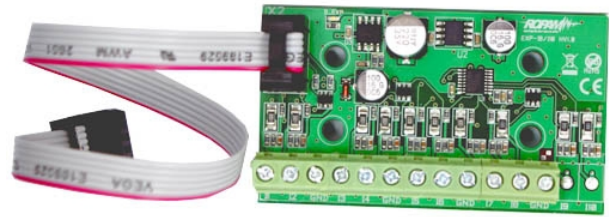

EXP-I8 Moduł wejść, ekspander ROPAM

Producent: Ropam

Cena netto: 130.89 zł

Cena brutto: 161.00 zł

Przejdź do strony [produktu](#)

Opis produktu:

EXP-I8 jest lokalnym modułem wejść współpracującym z **centralą alarmową NeoGSM-IP**. Moduł zwiększa o osiem ilość wejść w systemie.

CECHY PODSTAWOWE EXPANDERA EXP-I8 ROPAM:

- **8 dodatkowych wejść w systemie**
- Konfiguracja pracy 2EOL/NC, 2EOL/NO, EOL, NC, NO
- Moduł lokalny podłączany do płyty głównej NeoGSM-IP
- Konfiguracja, właściwości i typy reakcji jak wejścia I1-I6 NEO/NEOPS
- Transmisja z wejść EXP-I8: SMS/VOICE/CLIP