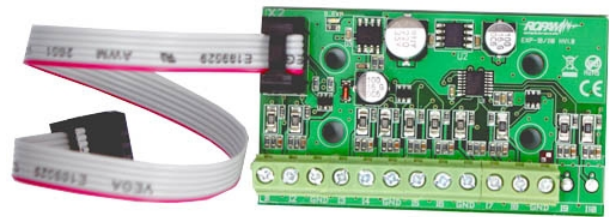

## EXP-I8 Moduł wejść, ekspander ROPAM

**Producent:** Ropam

**Cena netto:** 130.89 zł

**Cena brutto:** 161.00 zł

Przejdź do strony [produktu](#)

### Opis produktu:

**EXP-I8** jest lokalnym modułem wejść współpracującym z **centralą alarmową NeoGSM-IP**. Moduł zwiększa o osiem ilość wejść w systemie.

### CECHY PODSTAWOWE EXPANDERA EXP-I8 ROPAM:

- **8 dodatkowych wejść w systemie**
- Konfiguracja pracy 2EOL/NC, 2EOL/NO, EOL, NC, NO
- Moduł lokalny podłączany do płyty głównej NeoGSM-IP
- Konfiguracja, właściwości i typy reakcji jak wejścia I1-I6 NEO/NEOPS
- Transmisja z wejść EXP-I8: SMS/VOICE/CLIP