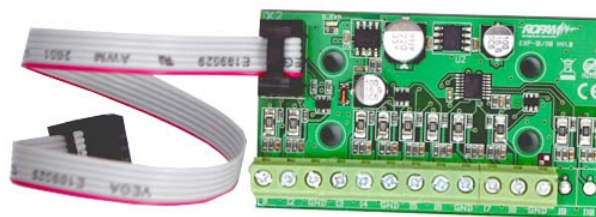

EXP-I8 Moduł wejść, ekspander ROPAM

Producent: Ropam

Cena netto: 130.89 zł

Cena brutto: 161.00 zł

Przejdź do strony [produktu](#)

Opis produktu:

EXP-I8 jest lokalnym modułem wejść współpracującym z **centralą alarmową NeoGSM-IP**. Moduł zwiększa o osiem ilość wejść w systemie.

CECHY PODSTAWOWE EXPANDERA EXP-I8 ROPAM:

- **8 dodatkowych wejść w systemie**
- Konfiguracja pracy 2EOL/NC, 2EOL/NO, EOL, NC, NO
- Moduł lokalny podłączany do płyty głównej NeoGSM-IP
- Konfiguracja, właściwości i typy reakcji jak wejścia I1-I6 NEO/NEOPS
- Transmisja z wejść EXP-I8: SMS/VOICE/CLIP