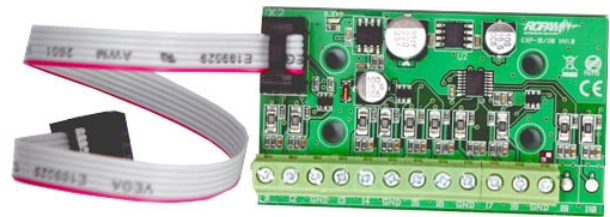

EXP-I8 Moduł wejść, ekspander ROPAM

Producent: Ropam

Cena netto: 130.89 zł

Cena brutto: 161.00 zł

Przejdź do strony [produktu](#)

Opis produktu:

EXP-I8 jest lokalnym modułem wejść współpracującym z **centralą alarmową NeoGSM-IP**. Moduł zwiększa o osiem ilość wejść w systemie.

CECHY PODSTAWOWE EXPANDERA EXP-I8 ROPAM:

- **8 dodatkowych wejść w systemie**
- Konfiguracja pracy 2EOL/NC, 2EOL/NO, EOL, NC, NO
- Moduł lokalny podłączany do płyty głównej NeoGSM-IP
- Konfiguracja, właściwości i typy reakcji jak wejścia I1-I6 NEO/NEOPS
- Transmisja z wejść EXP-I8: SMS/VOICE/CLIP