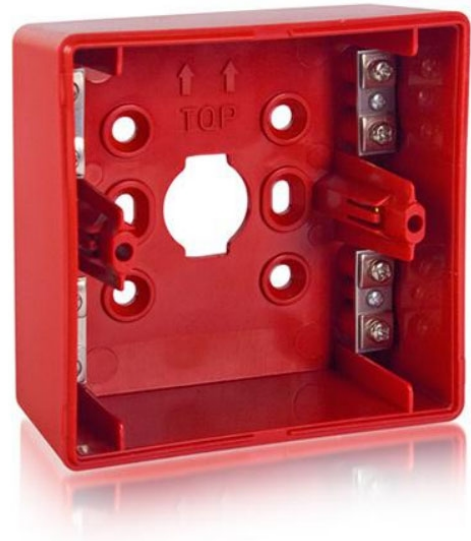

ROP-BT Puszka montażowa do ROP (10-pak) SATEL

Producent: SATEL

Cena netto: 315.00 zł

Cena brutto: 387.45 zł

Przejdź do strony [produktu](#)

Opis produktu:

Puszka montażowa **ROP-BS SATEL** przeznaczona do współpracy z ostrzegaczami ROP-100, ROP-110 lub ROP-400.

Puszka montażowa ułatwiająca montaż instalacji. Przeznaczona jest do współpracy z ręcznymi ostrzegaczami:

- ROP-100
- ROP-101

Właściwości montażowe ROP BT SATEL:

- Dodatkowy zacisk przewodu ochronnego (PE) ułatwiający wykonywanie instalacji za pomocą przewodów ekranowanych
- Dodatkowe zaciski śrubowe do podłączenia żył przewodu linii dozorowej
- Współpraca: ROP-100, ROP-101, ROP-400
- Opakowanie zbiorcze: 10 szt.