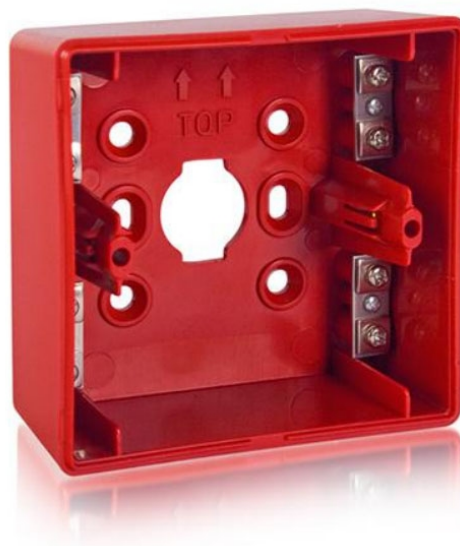

## ROP-BT Puszka montażowa do ROP (10-pak) SATEL

**Producent:** SATEL

**Cena netto:** 315.00 zł

**Cena brutto:** 387.45 zł

Przejdź do strony [produktu](#)

### Opis produktu:

Puszka montażowa **ROP-BS SATEL** przeznaczona do współpracy z ostrzegaczami ROP-100, ROP-110 lub ROP-400.

Puszka montażowa ułatwiająca montaż instalacji. Przeznaczona jest do współpracy z ręcznymi ostrzegaczami:

### Właściwości montażowe ROP BT SATEL:

- Dodatkowy zacisk przewodu ochronnego (PE) ułatwiający wykonywanie instalacji za pomocą przewodów ekranowanych
- Dodatkowe zaciski śrubowe do podłączenia żył przewodu linii dozorowej
- Współpraca: ROP-100, ROP-101, ROP-400
- Opakowanie zbiorcze: 10 szt.