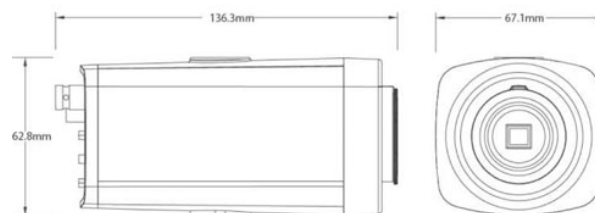

BCS-B1065 Kamera Dzień/Noc Effio-E 650 TVL BCS

Producent: BCS

Cena netto: 231.71 zł

Cena brutto: 285.00 zł

Przejdź do strony [produktu](#)

Opis produktu:

BCS-B1065 Kamera kolorowa kompaktowa 650 TVL z funkcją dzień/noc BCS

Uniwersalna kamera kompaktowa do zastosowań zarówno wewnętrznych jak i zewnętrznych (montaż w obudowie zewnętrznej). Kamera daje wysokiej rozdzielczości obraz do 650 linii w kolorze. Kamera posiada elektroniczną funkcję dualną Color Cut, oraz menu ekranowe, które pozwala dopasować ustawienie kamery do obserwowanego planu.

Parametry techniczne kamery BCS B1065 firmy BCS

- Przetwornik 1/3" SONY CCD EXview HAD II
- Układ DSP SONY EFFIO E,
- **Rozdzielczość 650 linii w kolorze** (700 linii w trybie B/W)
- Wysoka czułość kamery 0,01 Lux, F1.2
- Menu ekranowe OSD
- Funkcja poprawiająca dynamikę kamery ATR z możliwością konfiguracji,
- Cyfrowa redukcja szumów NR
- Funkcja dzień noc - COLOR CUT,
- Menu ekranowe z wieloma funkcjami konfiguracyjnymi,
- Funkcje AGC, AES, BLC, HLC, maski prywatności,
- Zasilanie 12VDC.

Uwaga! Kamera bez obiektywu.