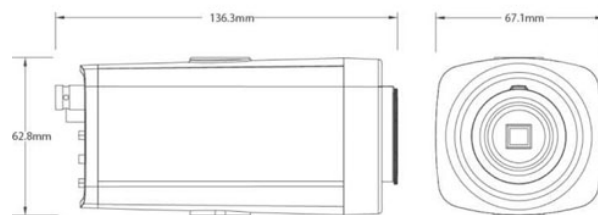

BCS-B1065 Kamera Dzień/Noc Effio-E 650 TVL BCS

Producent: BCS

Cena netto: 231.71 zł

Cena brutto: 285.00 zł

Przejdź do strony [produktu](#)

Opis produktu:

BCS-B1065 Kamera kolorowa kompaktowa 650 TVL z funkcją dzień/noc BCS

Uniwersalna kamera kompaktowa do zastosowań zarówno wewnętrznych jak i zewnętrznych (montaż w obudowie zewnętrznej). Kamera daje wysokiej rozdzielczości obraz do 650 linii w kolorze. Kamera posiada elektroniczną funkcję dualną Color Cut, oraz menu ekranowe, które pozwala dopasować ustawienie kamery do obserwowanego planu.

Parametry techniczne kamery BCS B1065 firmy BCS

- Przetwornik 1/3" SONY CCD EXview HAD II
- Układ DSP SONY EFFIO E,
- **Rozdzielczość 650 linii w kolorze** (700 linii w trybie B/W)
- Wysoka czułość kamery 0,01 Lux, F1.2
- Menu ekranowe OSD
- Funkcja poprawiająca dynamikę kamery ATR z możliwością konfiguracji,
- Cyfrowa redukcja szumów NR
- Funkcja dzień noc - COLOR CUT,
- Menu ekranowe z wieloma funkcjami konfiguracyjnymi,
- Funkcje AGC, AES, BLC, HLC, maski prywatności,
- Zasilanie 12VDC.

Uwaga! Kamera bez obiektywu.