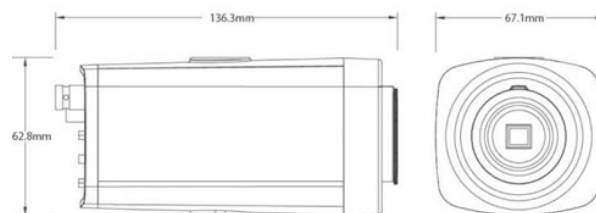

BCS-B1065 Kamera Dzień/Noc Effio-E 650 TVL BCS

Producent: BCS

Cena netto: 231.71 zł

Cena brutto: 285.00 zł

Przejdź do strony [produktu](#)

Opis produktu:

BCS-B1065 Kamera kolorowa kompaktowa 650 TVL z funkcją dzień/noc BCS

Uniwersalna kamera kompaktowa do zastosowań zarówno wewnętrznych jak i zewnętrznych (montaż w obudowie zewnętrznej). Kamera daje wysokiej rozdzielczości obraz do 650 linii w kolorze. Kamera posiada elektroniczną funkcję dualną Color Cut, oraz menu ekranowe, które pozwala dopasować ustawienie kamery do obserwowanego planu.

Parametry techniczne kamery BCS B1065 firmy BCS

- Przetwornik 1/3" SONY CCD EXview HAD II
- Układ DSP SONY EFFIO E,
- **Rozdzielczość 650 linii w kolorze** (700 linii w trybie B/W)
- Wysoka czułość kamery 0,01 Lux, F1.2
- Menu ekranowe OSD
- Funkcja poprawiająca dynamikę kamery ATR z możliwością konfiguracji,
- Cyfrowa redukcja szumów NR
- Funkcja dzień noc - COLOR CUT,
- Menu ekranowe z wieloma funkcjami konfiguracyjnymi,
- Funkcje AGC, AES, BLC, HLC, maski prywatności,
- Zasilanie 12VDC.

Uwaga! Kamera bez obiektywu.