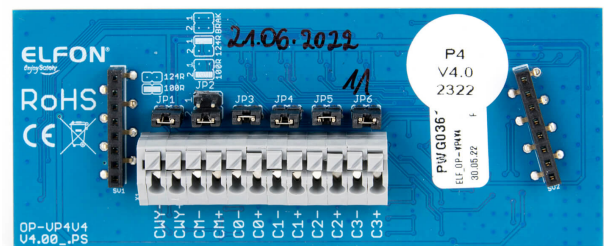

## OP-VP4v4 Przełącznik wideo 4-wejściowy do systemu Optima ELFON

**Producent:** Elfon

**Cena netto:** 160.00 zł

**Cena brutto:** 196.80 zł

Przejdź do strony [produktu](#)

### Opis produktu:

Przełącznik wideo **OP-VP4v4 ELFON** przeznaczony dla wielowejściowych cyfrowych systemów domofonowych Optima 255.

### Właściwości przełącznika OP-VP4v4 Elfon:

- Wymagany jedynie w systemach wielowejściowych
- Przełącznik nie jest urządzeniem autonomicznym, aby móc poprawnie pracować musi być ono zamontowane na module komunikacyjnym **OP-H4v4**
- Przyjmuje na wejście do czterech sygnałów wideo i podaje na wyjście jeden z nich zapewniając odpowiednie przełączanie obrazu z poszczególnych paneli
- Umożliwia wzmocnienie oraz korekcję sygnału wideo zapewniając dobrą transmisję nawet na dużych odległościach
- Automatyczne wykrywanie kamer podłączonych
- Umożliwia podpięcia słuchawki / monitora do modułu OP-H4v4, przy którym nie są podpięte żadne centrale

### Parametry techniczne:

- Liczba kanałów wejściowych: 4+1 (wejście MASTER)
- Liczba kanałów wyjściowych: 1
- Zasilanie: 12-15V AC lub 12-18V DC