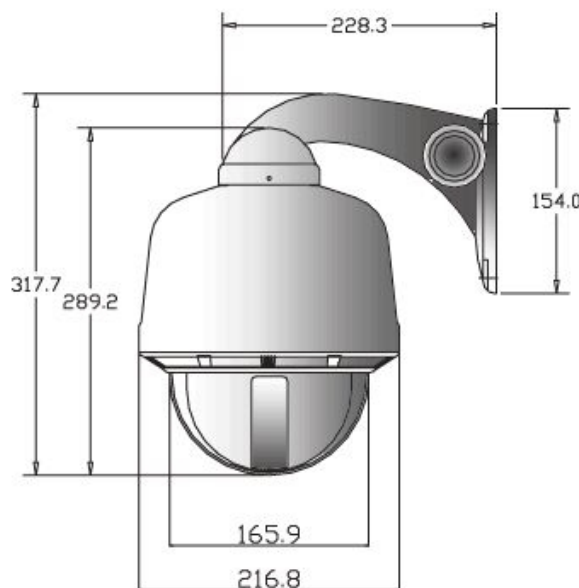

DSC-728Se Kamera szybkoobrotowa zewnętrzna dzień/noc D-Max

Producent: D-Max

Cena netto: 4210.57 zł

Cena brutto: 5179.00 zł

Przejdź do strony [produktu](#)

Opis produktu:

Kamera szybkoobrotowa **DSC-728Se D-Max zewnętrzna dzień/noc**

Parametry techniczne kamery DSC-728Se D-Max

- Do zastosowań zewnętrznych,
- Zoom
  - **optyczny 28X (3.5mm - 98 mm)**
  - cyfrowy 12x (max 336x zoom),
- Przetwornik 1/4 cala Sony CCD,
- **Rozdzielczość 650 TVL,**
  - B/W 750 TVL,
- Minimalne oświetlenie 0,00001 Lux F 1,67 (kolor Sens-up),
- **Funkcja Dzień/Noc z przesuwym filtrem IR,**
- Systemy WDR (Wide Dynamic Range), HLC, HSBL, 3 D-DNR system redukcji szumów,
- 4 wejścia/1 wyjście alarmowe,
- Stabilizator obrazu DIS, Auto-Focus,
- 250 Presetów, 2 swingi, 8 grup, 1 tura, 1 trasa, Auto-Flip,
- Migawka 1/120000,
- 360 stopni obrotu w poziomie bez ograniczeń oraz 92 stopnie w pionie,
- Obudowa z tworzywa sztucznego - klosz
- Zaimplementowane protokoły Pelco P, Pelco D, D-max, Samsung (2400/4800/9600),
- Automatyczna kolekcja złych pikseli ,
- W zestawie:
  - obudowa zewnętrzna z wbudowaną grzałką i termostatem,