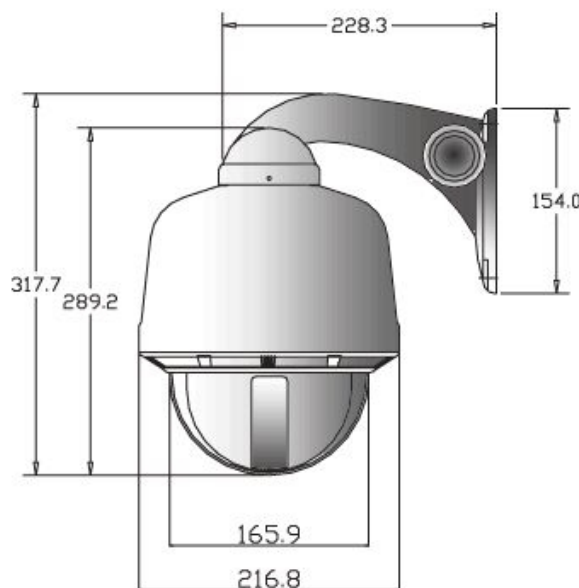

DSC-728Se Kamera szybkoobrotowa zewnętrzna dzień/noc D-Max

Producent: D-Max

Cena netto: 4210.57 zł

Cena brutto: 5179.00 zł

Przejdź do strony [produktu](#)

Opis produktu:

Kamera szybkoobrotowa **DSC-728Se D-Max zewnętrzna dzień/noc**

Parametry techniczne kamery DSC-728Se D-Max

- Do zastosowań zewnętrznych,
- Zoom
 - **optyczny 28X (3.5mm - 98 mm)**
 - cyfrowy 12x (max 336x zoom),
- Przetwornik 1/4 cala Sony CCD,
- **Rozdzielczość 650 TVL,**
 - B/W 750 TVL,
- Minimalne oświetlenie 0,00001 Lux F 1,67 (kolor Sens-up),
- **Funkcja Dzień/Noc z przesuwym filtrem IR,**
- Systemy WDR (Wide Dynamic Range), HLC, HSBL, 3 D-DNR system redukcji szumów,
- 4 wejścia/1 wyjście alarmowe,
- Stabilizator obrazu DIS, Auto-Focus,
- 250 Presetów, 2 swingi, 8 grup, 1 tura, 1 trasa, Auto-Flip,
- Migawka 1/120000,
- 360 stopni obrotu w poziomie bez ograniczeń oraz 92 stopnie w pionie,
- Obudowa z tworzywa sztucznego - klosz
- Zaimplementowane protokoły Pelco P, Pelco D, D-max, Samsung (2400/4800/9600),
- Automatyczna kolekcja złych pikseli ,
- W zestawie:
 - obudowa zewnętrzna z wbudowaną grzałką i termostatem,