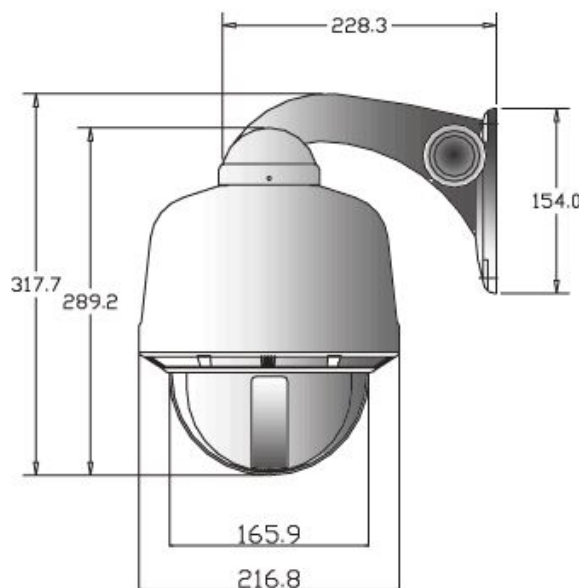

DSC-728Se Kamera szybkoobrotowa zewnętrzna dzień/noc D-Max

Producent: D-Max

Cena netto: 4210.57 zł

Cena brutto: 5179.00 zł

Przejdź do strony [produktu](#)

Opis produktu:

Kamera szybkoobrotowa **DSC-728Se D-Max zewnętrzna dzień/noc**

Parametry techniczne kamery DSC-728Se D-Max

- Do zastosowań zewnętrznych,
- Zoom
 - **optyczny 28X (3.5mm - 98 mm)**
 - cyfrowy 12x (max 336x zoom),
- Przetwornik 1/4 cala Sony CCD,
- **Rozdzielczość 650 TVL,**
 - B/W 750 TVL,
- Minimalne oświetlenie 0,00001 Lux F 1,67 (kolor Sens-up),
- **Funkcja Dzień/Noc z przesuwym filtrem IR,**
- Systemy WDR (Wide Dynamic Range), HLC, HSBLCL, 3 D-DNR system redukcji szumów,
- 4 wejścia/1 wyjście alarmowe,
- Stabilizator obrazu DIS, Auto-Focus,
- 250 Presetów, 2 swingi, 8 grup, 1 tura, 1 trasa, Auto-Flip,
- Migawka 1/120000,
- 360 stopni obrotu w poziomie bez ograniczeń oraz 92 stopnie w pionie,
- Obudowa z tworzywa sztucznego - klosz
- Zaimplementowane protokoły Pelco P, Pelco D, D-max, Samsung (2400/4800/9600),
- Automatyczna kolekcja złych pikseli ,
- W zestawie:
 - obudowa zewnętrzna z wbudowaną grzałką i termostatem,