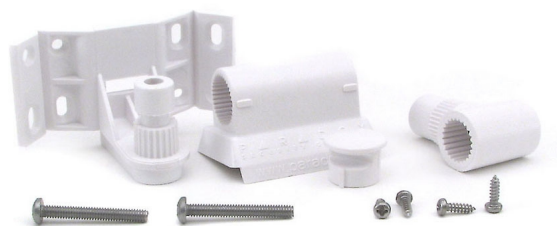

## SB85W Uchwyt do czujek zewnętrznych Paradox

**Producent:** Paradox

**Cena netto:** 43.90 zł

**Cena brutto:** 54.00 zł

Przejdź do strony [produktu](#)

### Opis produktu:

**SB85** Uchwyt do czujek zewnętrznych **Paradox**

### Właściwości SB 85W:

- Pozwala na montaż czujek PMD85 oraz [DG85](#)
- Innowacyjna konstrukcja pozwalająca na ruch w dwóch płaszczyznach zapewniająca optymalne ustawienie pozycji detektora
- Montaż: ścienny, sufitowy, narożny
- Specjalne zamknięcie zabezpieczające przed nieautoryzowaną zmianą położenia czujki