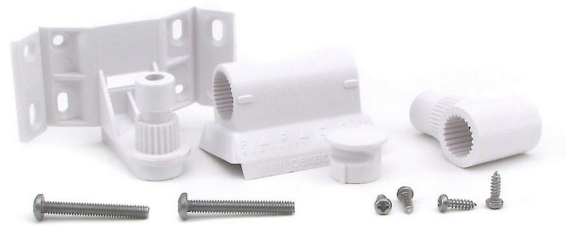

## SB85W Uchwyt do czujek zewnętrznych Paradox

**Producent:** Paradox

**Cena netto:** 43.90 zł

**Cena brutto:** 54.00 zł

Przejdź do strony [produktu](#)

### Opis produktu:

**SB85** Uchwyt do czujek zewnętrznych **Paradox**

### Właściwości SB 85W:

- Pozwala na montaż czujek PMD85 oraz [DG85](#)
- Innowacyjna konstrukcja pozwalająca na ruch w dwóch płaszczyznach zapewniająca optymalne ustawienie pozycji detektora
- Montaż: ścienny, sufitowy, narożny
- Specjalne zamknięcie zabezpieczające przed nieautoryzowaną zmianą położenia czujki