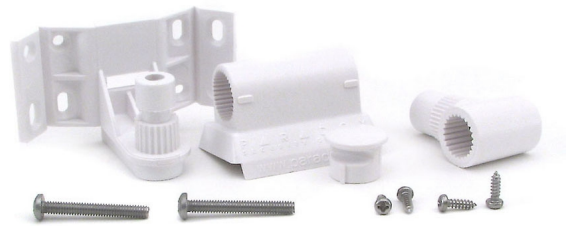

SB85W Uchwyt do czujek zewnętrznych Paradox

Producent: Paradox

Cena netto: 43.90 zł

Cena brutto: 54.00 zł

Przejdź do strony [produktu](#)

Opis produktu:

SB85 Uchwyt do czujek zewnętrznych **Paradox**

Właściwości SB 85W:

- Pozwala na montaż czujek PMD85 oraz [DG85](#)
- Innowacyjna konstrukcja pozwalająca na ruch w dwóch płaszczyznach zapewniająca optymalne ustawienie pozycji detektora
- Montaż: ścienny, sufitowy, narożny
- Specjalne zamknięcie zabezpieczające przed nieautoryzowaną zmianą położenia czujki