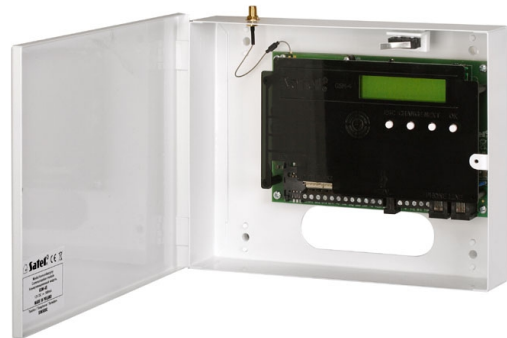

## GSM-5 Moduł Komunikacyjny SATEL

**Producent:** SATEL

**Cena netto:** 614.63 zł

**Cena brutto:** 756.00 zł

Przejdź do strony [produktu](#)

### Opis produktu:

Moduł komunikacyjny **GSM-5 firmy SATEL** rozszerza dotychczasową gamę urządzeń tego typu. Stanowi on rozwinięcie konstrukcji modułu GSM-4, wprowadzając dodatkową funkcjonalność. Najważniejszą różnicą jest obsługa dwóch kart SIM, podnosząca niezawodność komunikacji dzięki możliwości wykorzystania dwóch niezależnych infrastruktur telekomunikacyjnych.

### Dodatkowe funkcje i cechy:

- **dwie karty SIM automatycznie przełączane dla zwiększenia niezawodności**
- nadzorowanie linii telefonicznej i automatyczne przełączanie na GSM przy usterce
- konwersja monitoringu telefonicznego na formaty SMS, GPRS i CSD
- 4 wejścia modułu z możliwością uruchomienia powiadamiania głosowe-go/SMS i wyzwalania transmisji wybranych zdarzeń w monitoringu
- 3 wyjścia z możliwością zdalnego sterowania

### Dodatkowe zastosowanie:

- monitoring SMS, GPRS, CSD dla dowolnych central alarmowych
- powiadamianie głosowe dla dowolnych central alarmowych
- zdalne sterowanie urządzeń

Moduł GSM 5 znajduje się w obudowie. Antenę należy dokupić osobno.