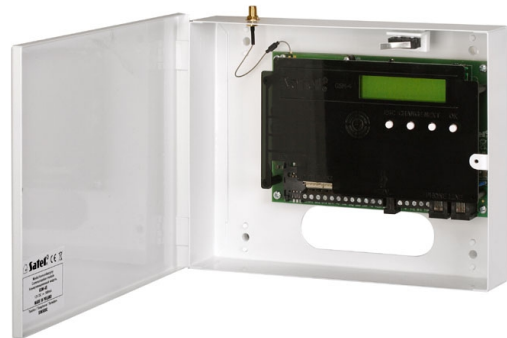

GSM-5 Moduł Komunikacyjny SATEL

Producent: SATEL

Cena netto: 614.63 zł

Cena brutto: 756.00 zł

Przejdź do strony [produktu](#)

Opis produktu:

Moduł komunikacyjny **GSM-5 firmy SATEL** rozszerza dotychczasową gamę urządzeń tego typu. Stanowi on rozwinięcie konstrukcji modułu GSM-4, wprowadzając dodatkową funkcjonalność. Najważniejszą różnicą jest obsługa dwóch kart SIM, podnosząca niezawodność komunikacji dzięki możliwości wykorzystania dwóch niezależnych infrastruktur telekomunikacyjnych.

Uwaga. Produkt wycofany z oferty.

Dodatkowe funkcje i cechy:

- **dwie karty SIM automatycznie przełączane dla zwiększenia niezawodności**
- nadzorowanie linii telefonicznej i automatyczne przełączanie na GSM przy usterce
- konwersja monitoringu telefonicznego na formaty SMS, GPRS i CSD
- 4 wejścia modułu z możliwością uruchomienia powiadomienia głosowe-go/SMS i wyzwalania transmisji wybranych zdarzeń w monitoringu
- 3 wyjścia z możliwością zdalnego sterowania

Dodatkowe zastosowanie:

- monitoring SMS, GPRS, CSD dla dowolnych central alarmowych
- powiadomianie głosowe dla dowolnych central alarmowych
- zdalne sterowanie urządzeń

Moduł GSM 5 znajduje się w obudowie. Antenę należy dokupić osobno.