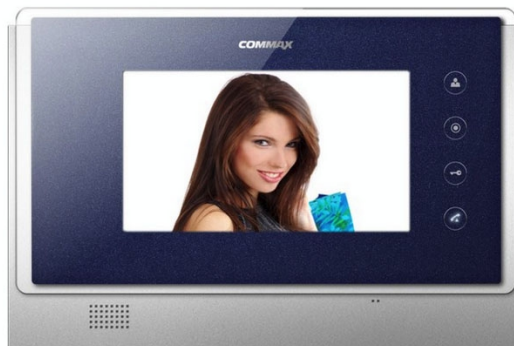

CDV-70U Blue Monitor kolorowy 7" z obsługą dwóch wejść oraz doświetleniem LED Commax

Producent: Commax

Cena netto: 1048.78 zł

Cena brutto: 1290.00 zł

Przejdź do strony [produktu](#)

Opis produktu:

CDV-70U Monitor kolorowy 7" **COMMAX** z serii "Blue Crystal"

CDV 70U to monitor przeznaczony do systemów analogowych COMMAX. Posiada wysokiej jakości cyfrowy ekran 7" z podświetleniem LED dzięki czemu wyświetlany obraz jest kontrastowy i wyraźny.

Obsługuje dwa wejścia współpracując z kamerami:

Cechy podstawowe monitora CDV 70U

- monitor kolorowy
- **wyświetlacz 7"** Color TFT-LCD 16:9
- standard sygnału video PAL/NTSC
- **obsługuje dwa wejście**
- możliwość podłączenia dodatkowego monitora
- współpraca z unifonami DP-4VR, DP-4VH
- paging pomiędzy stacjami
- instalacja czteroprzewodowa + obwód elektrozamka
- współpracuje z kamerami analogowymi czteroprzewodowymi
- zasilanie 230V

Specyfikacja

- Model **CDV-70U BLUE COMMAX**
- Rodzaj ekranu kolor LCD-LED
- Przekątna ekranu 7"
- Rozdzielczość ekranu: 800 x 480 px
- Ilość obsługiwanych wejść: 2
- Funkcja interkomu Tak (monitor-monitor, monitor-unifon)
- Rodzaj monitora Głośnomówiący
- Standard sygnału video PAL / NTSC
- Funkcja otwierania bramy Opcja (poprzez moduł MD-RA-1)
- Regulacja:
 - głośności wywołania Tak
 - głośności rozmowy Tak
 - kontrastu Tak
 - jaskrawości obrazu Tak
- Zasilanie: 230V AC
- Wymiary (szer. x wys. x gł.) 245 x 175 x 45 mm