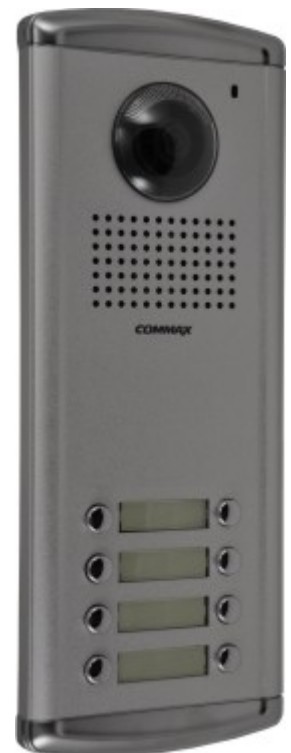

DRC-8AB2 Kamera B/W COMMAX

Producent: Commax

Cena netto: 547.97 zł

Cena brutto: 674.00 zł

Przejdź do strony [produktu](#)

Opis produktu:

CECHY PODSTAWOWE DRC-8AB2 COMMAX:

- kamera 8 - przyciskowa
- metalowa, podtynkowa
- kąt widzenia w pionie: 55 stopni , w poziomie: 68 stopni
- pełna regulacja ustawienia kąta widzenia (pion - poziom: 12 stopni)
- współpracuje z monitorami analogowymi w systemie 4-żyłowym
- sterowanie elektrozaczepem poprzez styk NO
- wymiary puszki podtynkowej 293/113/50 (wys/szer/gł) mm
- wymiary panela nadtynkowego 315/123/18 (wys/szer/gł) mm
- zaleca się stosowanie osłony OS-4 (OS-4p, OS-4n)