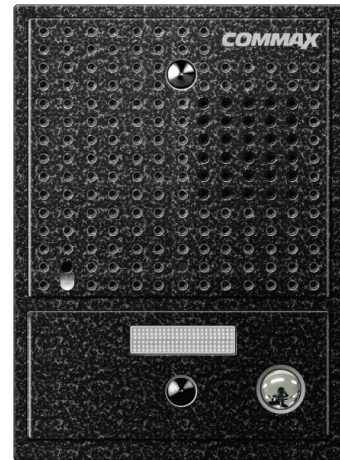

DRC-4CGN2 Kamera kolorowa z ukrytym obiektywem typu PIN-HOLE COMMAX

Producent: Commax

Cena netto: 289.43 zł

Cena brutto: 356.00 zł

Przejdź do strony [produktu](#)

Opis produktu:

Stacja bramowa kolorowa z diodami światła białego DRC-4CGN2 Commax do systemów videodomofonowych. Kamera posiada ukryty obiektyw typu PIN-HOLE.

CECHY PODSTAWOWE DRC-4CGN2 COMMAX:

- kamera żeliwna kolorowa
- montaż natynkowa
- ukryty obiektyw **typu PIN-HOLE**
- kąt widzenia
 - w pionie: 40 stopni,
 - w poziomie: 55 stopni
- standard sygnału video PAL
- doświetlenie diodami światła białego
- instalacja czteroprzewodowa + obwód elektrozamka
- współpracuje z monitorami czteroprzewodowymi
- głębokość tylko 18 mm
- wymiary panela czołowego 120/87/18 (wys/szer/gł) mm