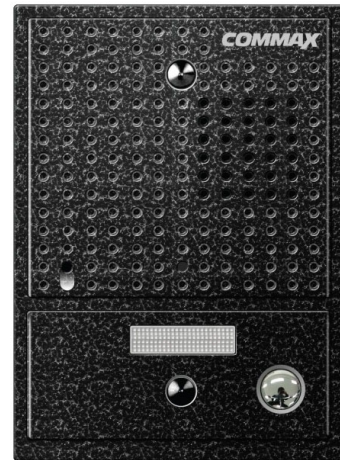

## DRC-4CGN2 Kamera kolorowa z ukrytym obiektywem typu PIN-HOLE COMMAX

**Producent:** Commax

**Cena netto:** 289.43 zł

**Cena brutto:** 356.00 zł

Przejdź do strony [produktu](#)

### Opis produktu:

Stacja bramowa kolorowa z diodami światła białego DRC-4CGN2 Commax do systemów videodomofonowych. Kamera posiada ukryty obiektyw typu PIN-HOLE.

### CECHY PODSTAWOWE DRC-4CGN2 COMMAX:

- kamera żeliwna kolorowa
- montaż natynkowa
- ukryty obiektyw **typu PIN-HOLE**
- kąt widzenia
  - w pionie: 40 stopni,
  - w poziomie: 55 stopni
- standard sygnału video PAL
- doświetlenie diodami światła białego
- instalacja czteroprzewodowa + obwód elektrozamka
- współpracuje z monitorami czteroprzewodowymi
- głębokość tylko 18 mm
- wymiary panela czołowego 120/87/18 (wys/szer/gł) mm