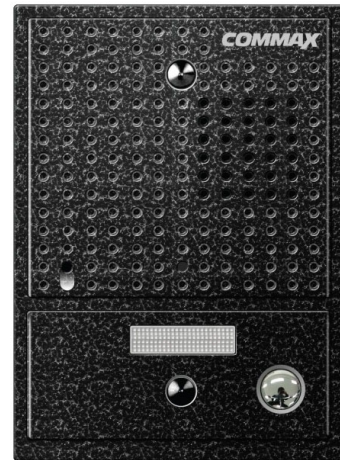

DRC-4CGN2 Kamera kolorowa z ukrytym obiektywem typu PIN-HOLE COMMAX

Producent: Commax

Cena netto: 319.92 zł

Cena brutto: 393.50 zł

Przejdź do strony [produktu](#)

Opis produktu:

Stacja bramowa kolorowa z diodami światła białego DRC-4CGN2 Commax do systemów videodomofonowych. Kamera posiada ukryty obiektyw typu PIN-HOLE.

CECHY PODSTAWOWE DRC-4CGN2 COMMAX:

- kamera żeliwna kolorowa
- montaż natynkowa
- ukryty obiektyw **typu PIN-HOLE**
- kąt widzenia
 - w pionie: 40 stopni,
 - w poziomie: 55 stopni
- standard sygnału video PAL
- doświetlenie diodami światła białego
- instalacja czteroprzewodowa + obwód elektrozamka
- współpracuje z monitorami czteroprzewodowymi
- głębokość tylko 18 mm
- wymiary panela czołowego 120/87/18 (wys/szer/gł) mm