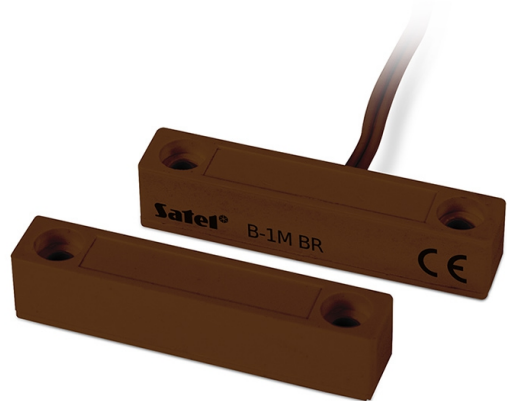

B-1M BR Kontaktron boczny SATEL

Producent: SATEL

Cena netto: 18.94 zł

Cena brutto: 23.30 zł

Przejdź do strony [produktu](#)

Opis produktu:

Kontaktron boczny **B-1M SATEL** przeznaczony jest do montażu powierzchniowego. Może być przyklejana lub przykręcana do podłoża. Czujka w brązowej wersji kolorystycznej.

Właściwości:

- do montażu powierzchniowego (przykręcany lub przyklejany)
- średniej wielkości hermetyczna obudowa
- **kolor: brązowy**

Dane techniczne B-1M:

- Wymiary obudowy magnesu: 51x9 mm
- Maksymalne napięcie przełączalne kontaktronu: 100 V
- Maksymalny prąd przełączalny: 0,5 A
- Odległość otwarcia styków kontaktronu: 33 mm
- Odległość zamknięcia styków kontaktronu: 30 mm