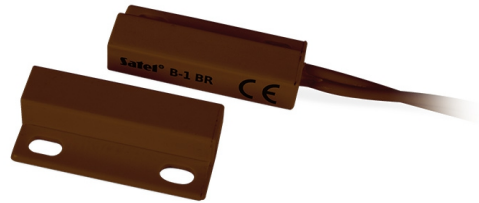

B-1 BR Kontaktron boczny SATEL

Producent: SATEL

Cena netto: 10.98 zł

Cena brutto: 13.50 zł

Przejdź do strony [produktu](#)

Opis produktu:

B-1 BR Kontaktron boczny w małej, hermetycznej obudowie. Czujka kontaktronowa **B-1 BR SATEL** przeznaczona jest do montażu powierzchniowego. Może być przyklejana lub przykręcana do podłoża.

Właściwości:

- Do montażu powierzchniowego (przykręcany lub przyklejany)
- Mała hermetyczna obudowa
- **Kolor: brązowy**

Dane techniczne B-1 BR SATEL:

- Maksymalne napięcie przełączalne kontaktronu: 100 V
- Wymiary obudowy magnesu: 28 x 12.5 x 6.5 mm
- Odległość otwarcia styków kontaktronu: 29 mm
- Odległość zamknięcia styków kontaktronu: 24 mm
- Maksymalny prąd przełączalny: 0,5 A