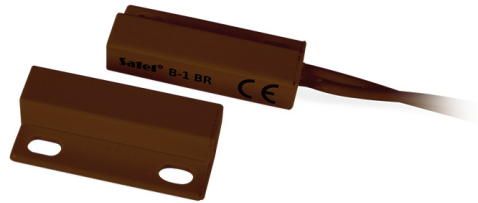

B-1 BR Kontaktron boczny SATEL

Producent: SATEL

Cena netto: 10.98 zł

Cena brutto: 13.50 zł

Przejdź do strony [produktu](#)

Opis produktu:

B-1 BR Kontaktron boczny w małej, hermetycznej obudowie. Czujka kontaktronowa **B-1 BR SATEL** przeznaczona jest do montażu powierzchniowego. Może być przyklejana lub przykręcana do podłoża.

Właściwości:

- Do montażu powierzchniowego (przykręcany lub przyklejany)
- Mała hermetyczna obudowa
- **Kolor: brązowy**

Dane techniczne B-1 BR SATEL:

- Maksymalne napięcie przełączalne kontaktronu: 100 V
- Wymiary obudowy magnesu: 28 x 12.5 x 6.5 mm
- Odległość otwarcia styków kontaktronu: 29 mm
- Odległość zamknięcia styków kontaktronu: 24 mm
- Maksymalny prąd przełączalny: 0,5 A